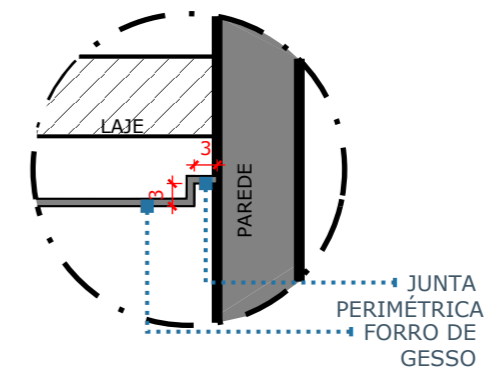

19/32

01 VISTA 01  
ESCALA 1:25

02 VISTA 01- INSTALAÇÕES  
ESCALA 1:25

KEY MAP  
SEM ESCALA

20/32

01 VISTA 02  
ESCALA 1:25

DET. 01- TAMICA  
03 30MM  
ESCALA 1:10

DET. 02- RASGO SIMPLES  
04 COM ILUMINAÇÃO  
ESCALA 1:10

02 VISTA 02- INSTALAÇÕES  
ESCALA 1:25

KEY MAP  
SEM ESCALA

21/32

**01 VISTA 03**  
ESCALA 1:25

**03 DET. 01- ENCAIXE ARMARIO NO FORRO**  
ESCALA 1:20

**04 DET. 02- RASGO SIMPLES COM ILUMINAÇÃO**  
ESCALA 1:10