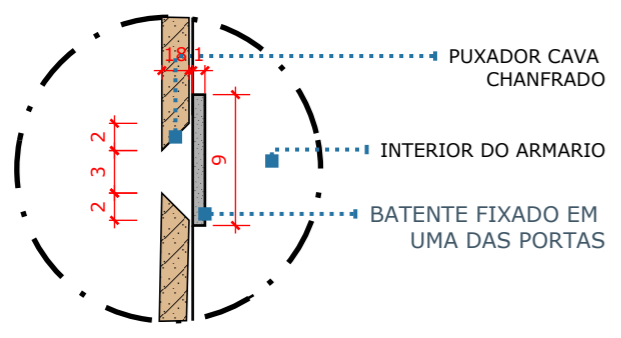

01 | **ÁRMARIO DE ACABECEIRA**  
PERSPECTIVA  
ESCALA 1:35

02 | **ÁRMARIO DE ACABECEIRA**  
VISTA FRONTAL ABERTA  
ESCALA 1:25

KEY MAP  
SEM ESCALA

30/32

DET. 01  
PUXADOR CAVA  
CHANFRADO  
02 ESCALA 1:5