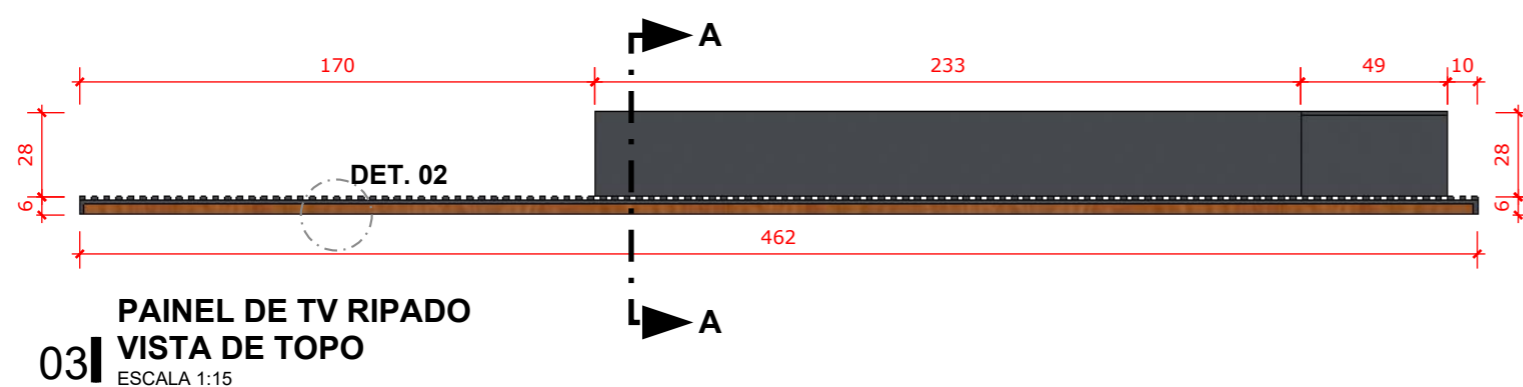

KEY MAP
SEM ESCALA

27/32