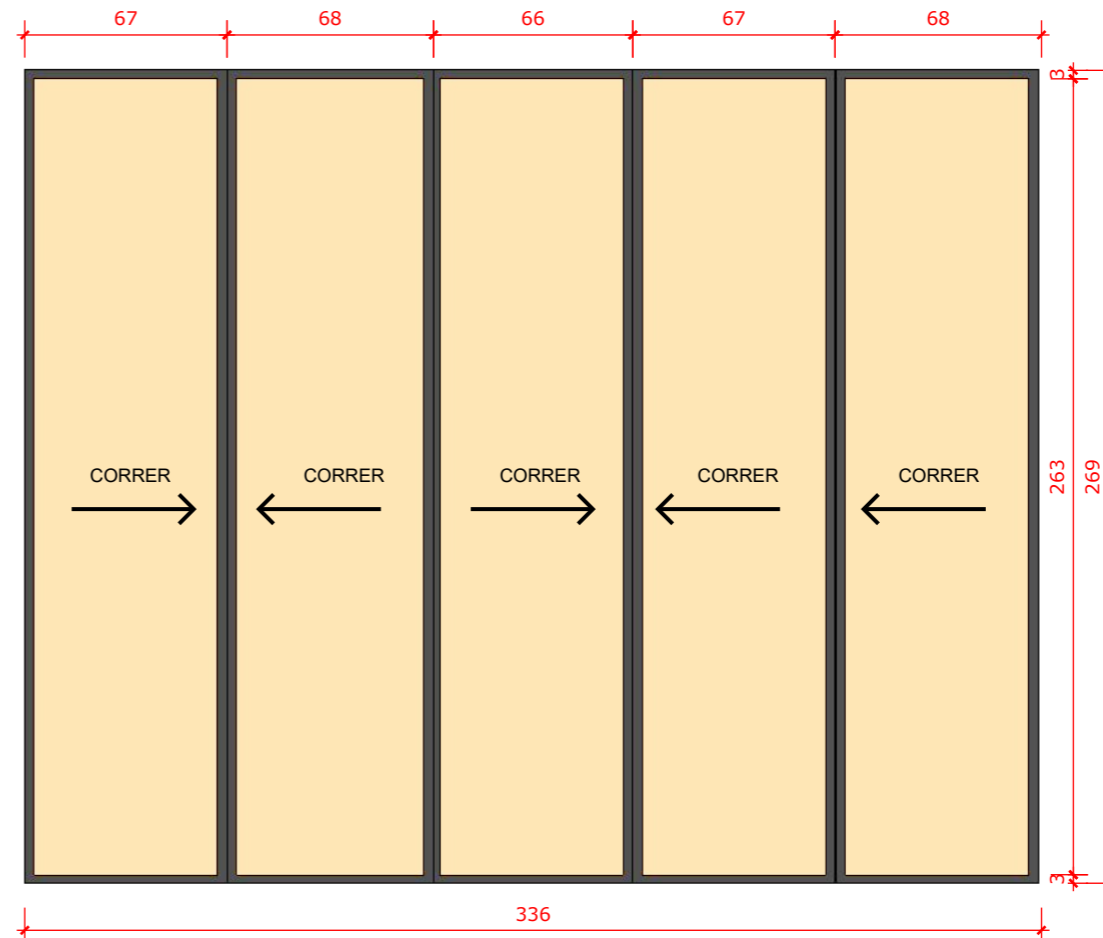

KEY MAP
SEM ESCALA

25/32

01

MDF BRANCO TX
ARAUCO
INTERIOR DO ROUPEIRO

02

VIDRO REFLECTA
BRONZE