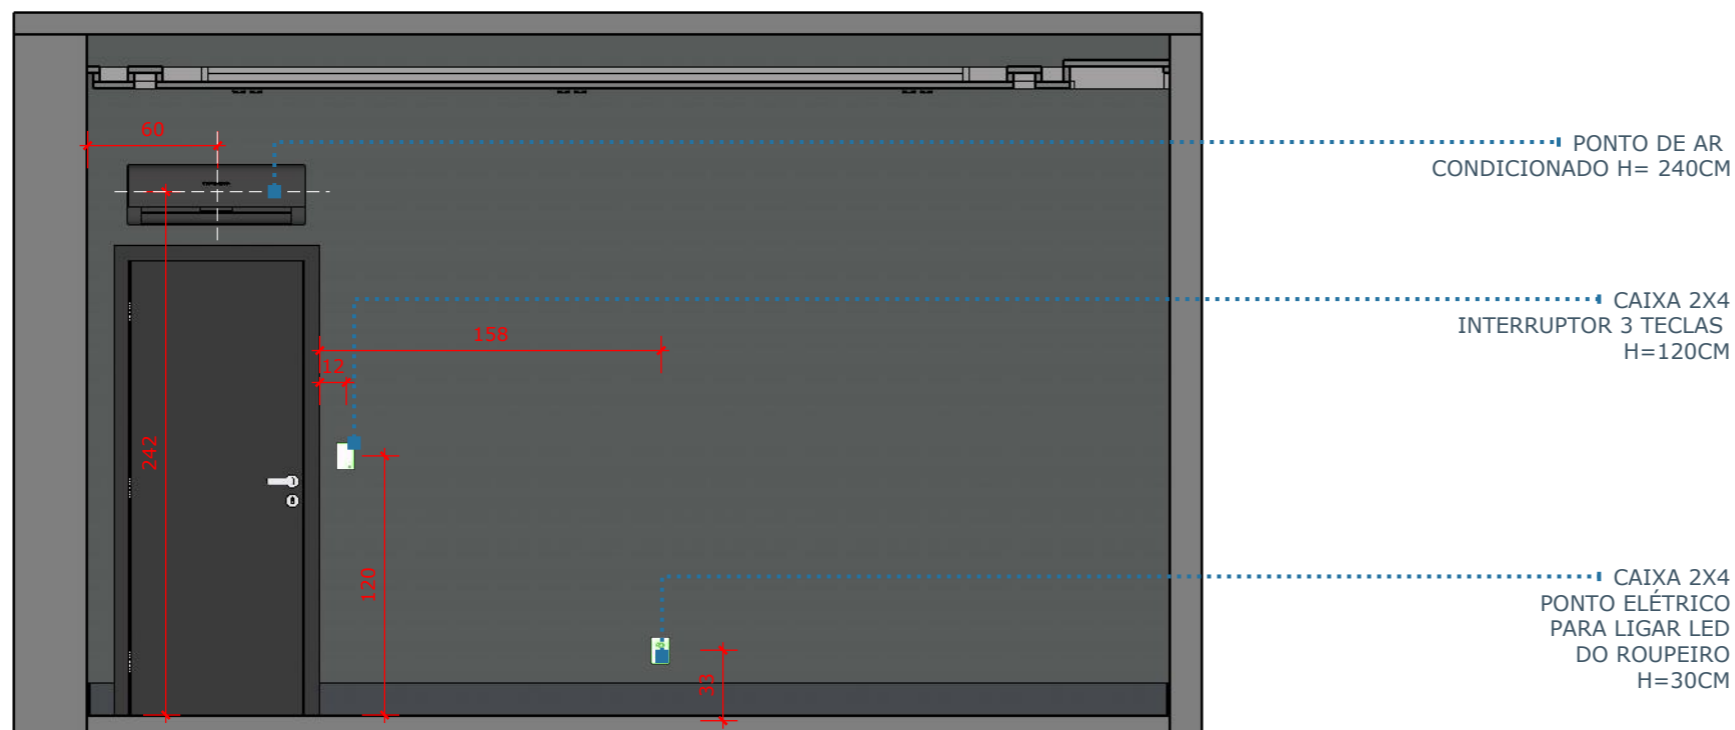

19/32

01 VISTA 01  
ESCALA 1:25

02 VISTA 01- INSTALAÇÕES  
ESCALA 1:25

KEY MAP  
SEM ESCALA

20/32

01 VISTA 02  
ESCALA 1:25

DET. 01- TAMICA  
03 30MM  
ESCALA 1:10

DET. 02- RASGO SIMPLES  
04 COM ILUMINAÇÃO  
ESCALA 1:10