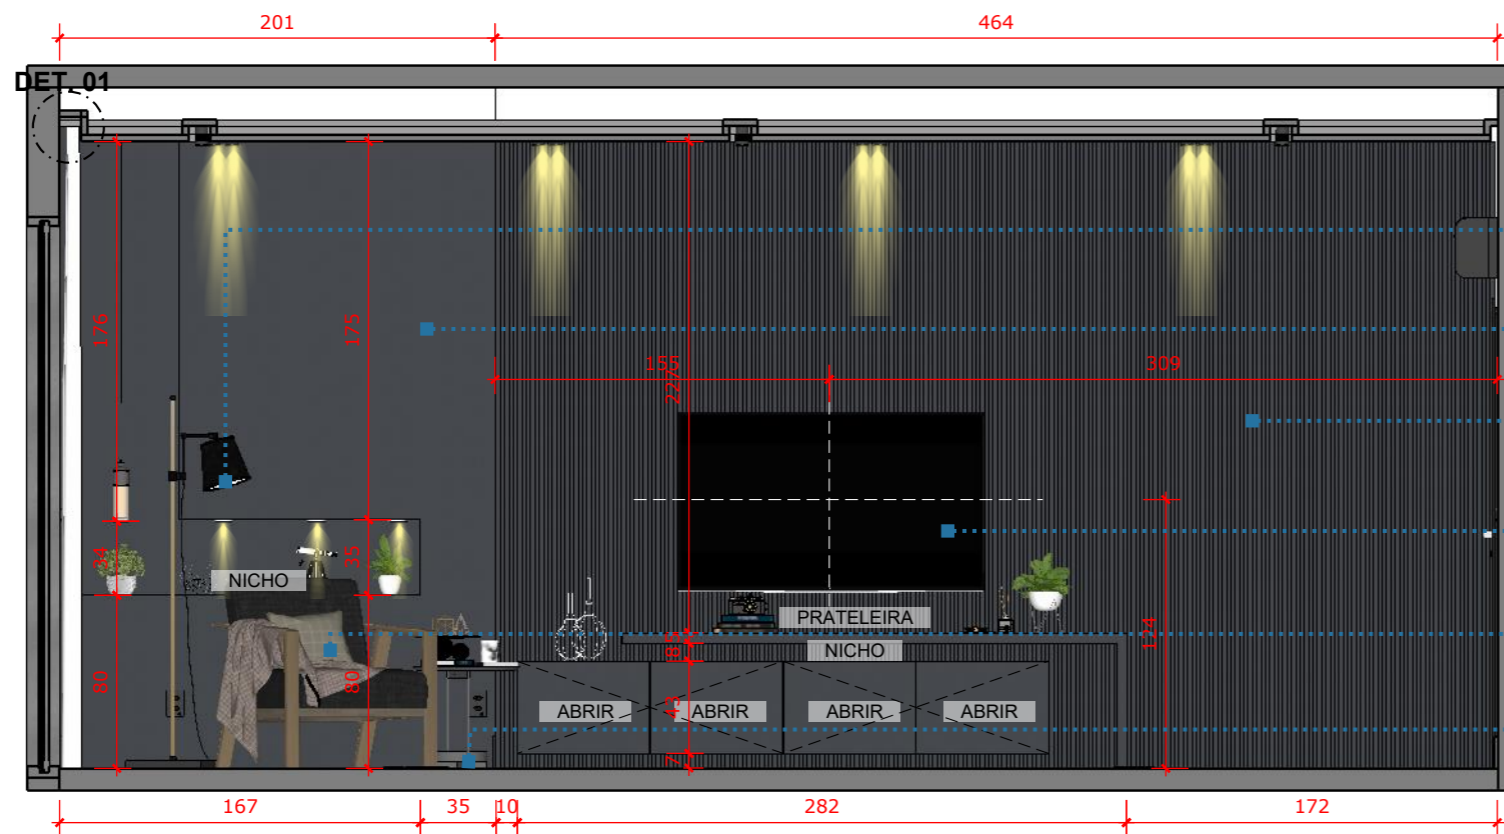

## QUADRO DE ESQUADRIAS

Nº	ALT. X LARG.	PEITORIL	QUANT.	DESCRIÇÃO
P1	2,10m x 0,90m	-----	01	PORTA DALCOMAD RENOLIT PRETO SP - 210X80CM, DE ABRIR E PUXADOR CROMADO (KIT COMPLETO)
P2	2,30m x 4,50m	-----	01	PORTA DE ACESSO A SACADA EM ALUMINIO E VIDRO, 4 FOLHAS 260X440CM

02 VISTA 02- INSTALAÇÕES  
ESCALA 1:25

KEY MAP  
SEM ESCALA

21/32

**01 VISTA 03**  
ESCALA 1:25

**03 DET. 01- ENCAIXE ARMARIO NO FORRO**  
ESCALA 1:20

**04 DET. 02- RASGO SIMPLES COM ILUMINAÇÃO**  
ESCALA 1:10

**02 VISTA 03- INSTALAÇÕES**  
ESCALA 1:25

- LUMINARIA DE PISO STEEL LAB LIGHT FLOOR LAMP, BLACK - 01 UNIDADE, PREVER PONTO DE TOMADA PARA CONECCÃO
- PAINEL COM NICHOS EM MDF GRAFITO ARAUCO, COM SPOT EMBUTIDO 300X202X20CM
- PAINEL RIPADO EM MDF GRAFITO ARAUCO, INSTALADO COM SISTEMA DE GUILHOTINA E SARRAFO 290X463CM, COM RAQUE PARA APOIO DE EQUIPAMENTOS 63X282X28CM
- TELEVISÃO 65 POLEGADAS, SANSUNG QLED 8K, INSTALADA NO PAINEL RIPADO, EIXO H = 123CM
- POLTRONA PRETA CHARLIE VERNIZ CAPUCCINO TEC.999 60x74x84 CM
- MESA LATERAL WINNIE, 2 TAMPOS SENDO MAIOR EM LACA METALIZADA GRAFITE E MENOR EM CERAMICA ROCA CINZA 60X62X50CM - 01 UNIDADE