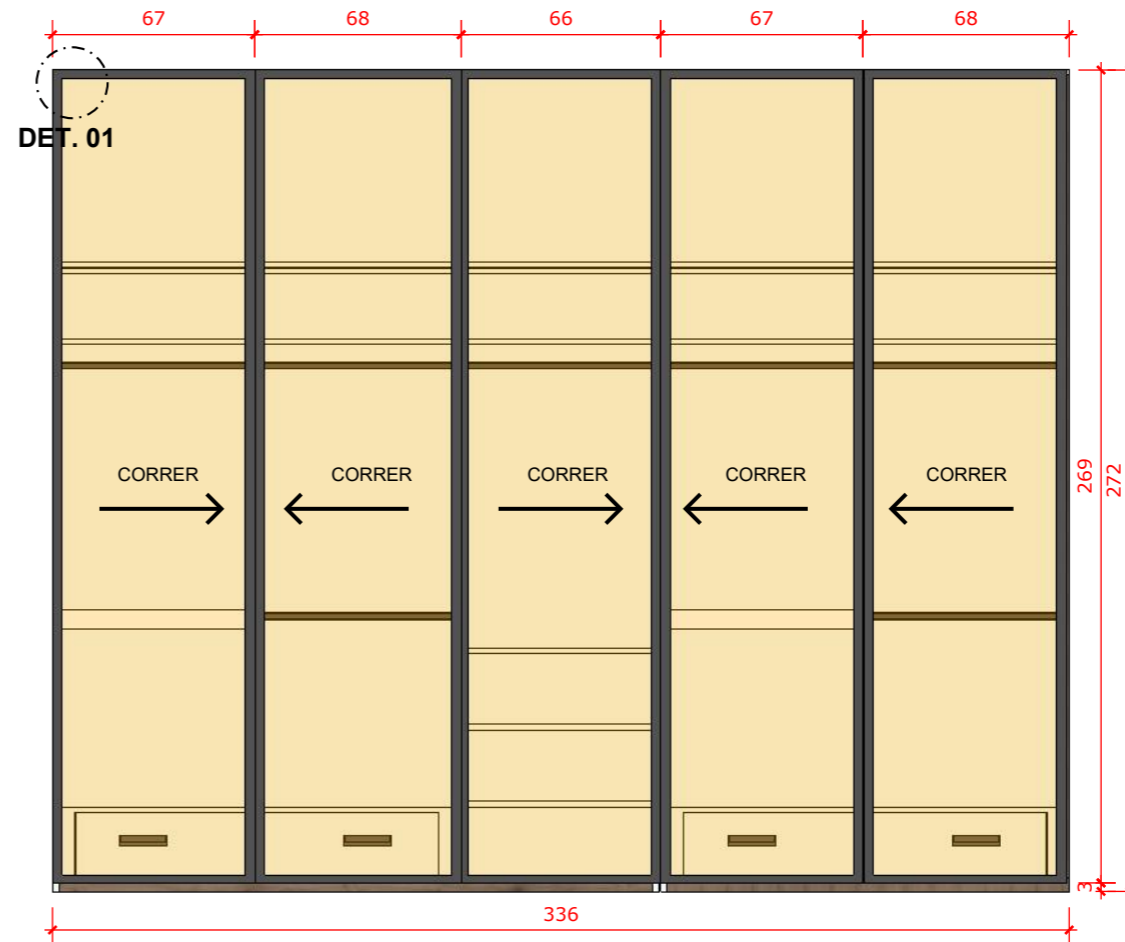

02 | ROUPEIRO VISTA FRONTAL
ESCALA 1:25