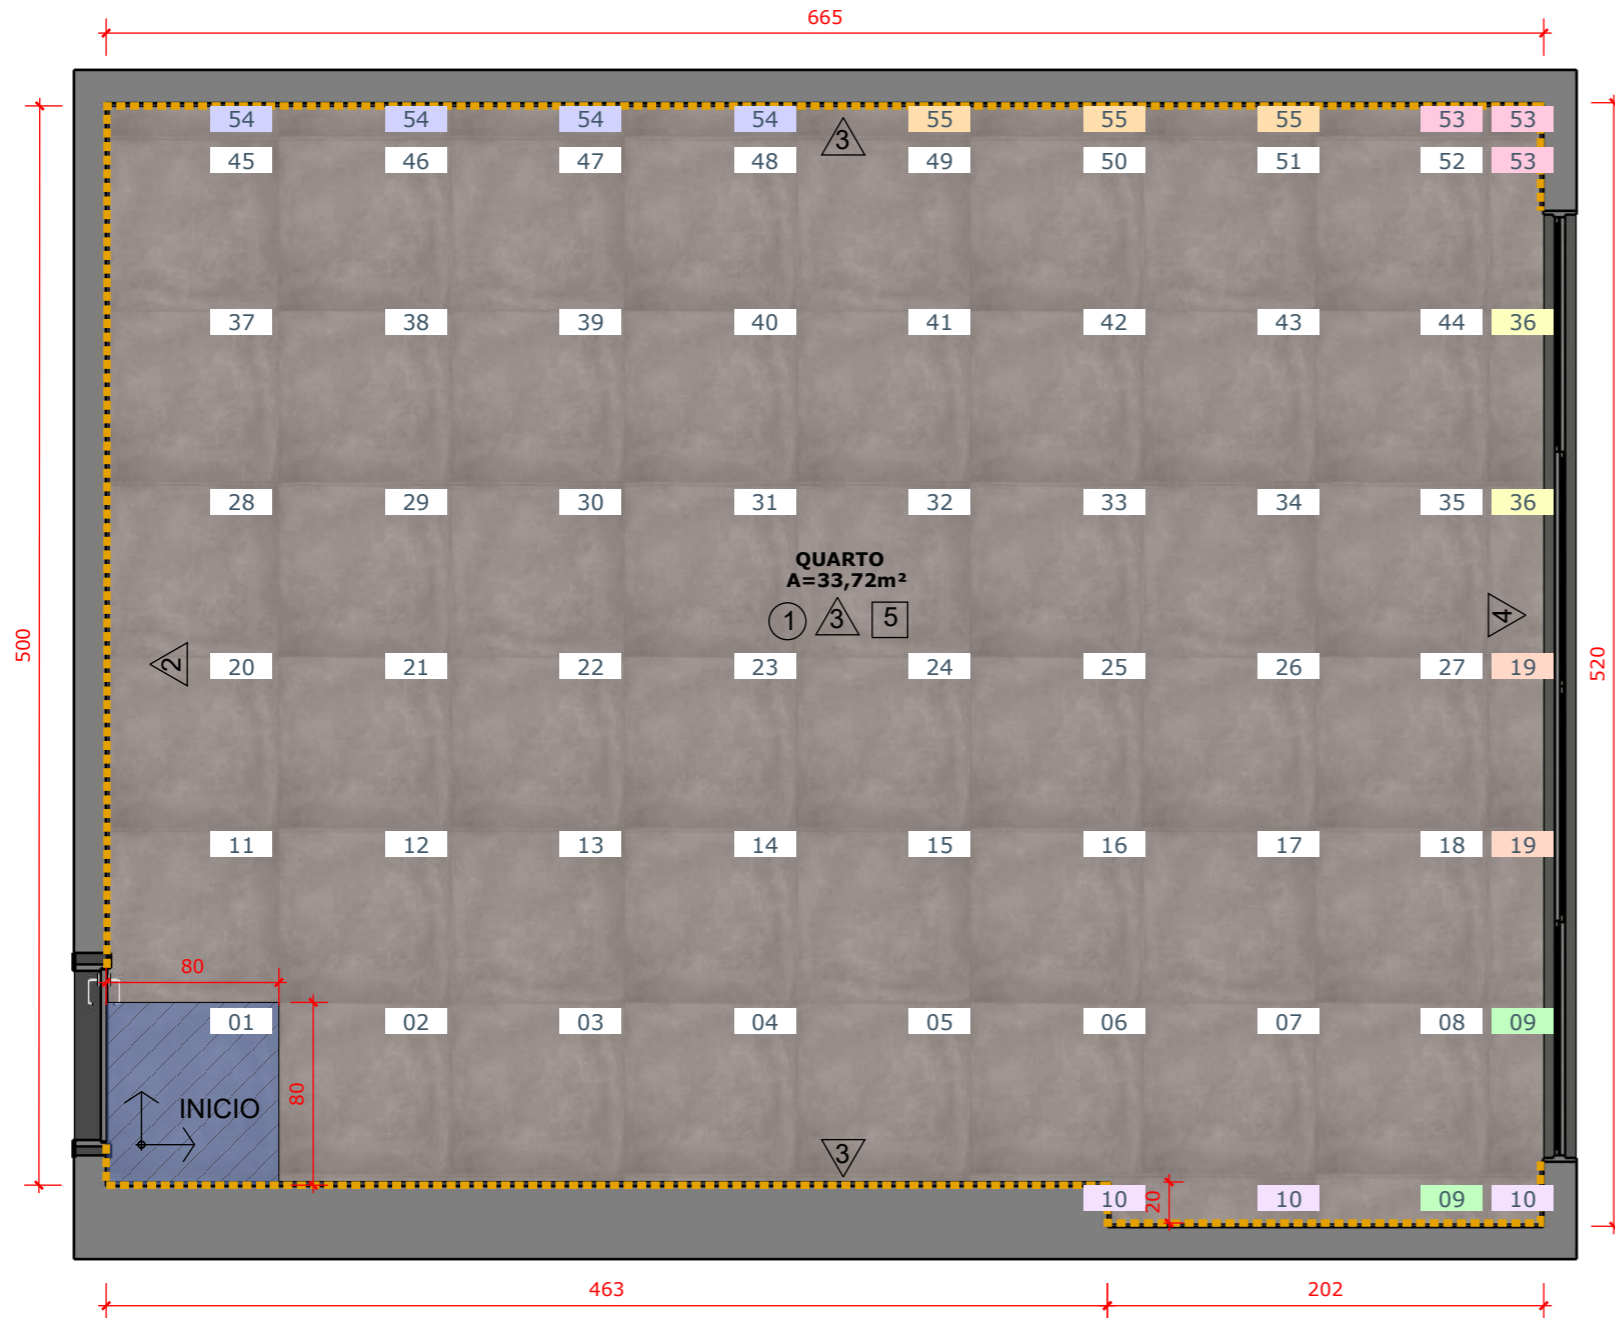

LISTA DE REVESTIMENTOS

↶ INÍCIO DE PAGINAÇÃO

ACABAMENTOS

PISO	DESCRIÇÃO
①	PISO SEMIGRES MAXX 80X80 HD BLOCK RETIFICADO ACETINADO - ROCHAMAXX - A=33,72m² = 54 PÇ
RODAPÉ	DESCRIÇÃO
-----	RODAPÉ SANTA LUZIA CINZA H=15CM, 18,50m LINEAR
PAREDE	DESCRIÇÃO
△2	GRAFITE ESCURO SUVINIL ACABAMENTO TOQUE DE SEDA , A= 14,25m²
△3	CRÔMIO SUVINIL ACABAMENTO TOQUE DE SEDA, A= 43,90m²
△4	TEXTURA CIMENTO QUEIMADO COR DIA DE CHUVA SUVINIL, A= 5,20m²
FORRO	DESCRIÇÃO
□5	FORRO DE GESSO ACARTONADO COM TEXTURA CIMENTO QUEIMADO COR DIA DE CHUVA SUVINIL, A= 33,72m²

KEY MAP
SEM ESCALA

13/32

01 PLANTA DE REVESTIMENTOS
ESCALA 1:35

① △1 □1

obs:

- Colocar na planta os símbolos na seguinte ordem
- Numero brancos são peças inteiras, números coloridos são recortes de uma mesma peça de revestimento

01

02

03

04

05

06