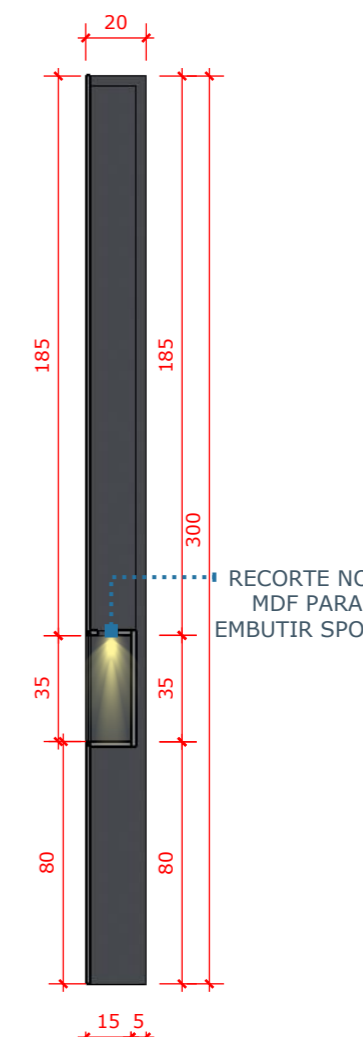

### ACABAMENTOS

PISO	DESCRIÇÃO
①	PISO SEMIGRES MAXX 80X80 HD BLOCK RETIFICADO ACETINADO - ROCHAMAXX - A=33,72m <sup>2</sup> = 54 PÇ
RODAPÉ	DESCRIÇÃO
-----	RODAPÉ SANTA LUZIA CINZA H=15CM, 18,50m LINEAR
PAREDE	DESCRIÇÃO
△2	GRAFITE ESCURO SUVINIL ACABAMENTO TOQUE DE SEDA , A= 14,25m <sup>2</sup>
△3	CRÔMIO SUVINIL ACABAMENTO TOQUE DE SEDA, A= 43,90m <sup>2</sup>
△4	TEXTURA CIMENTO QUEIMADO COR DIA DE CHUVA SUVINIL, A= 5,20m <sup>2</sup>
FORRO	DESCRIÇÃO
□5	FORRO DE GESSO ACARTONADO COM TEXTURA CIMENTO QUEIMADO COR DIA DE CHUVA SUVINIL, A= 33,72m <sup>2</sup>

## LEGENDA LUMINARIAS

	FORRO DE GESSO ACARTONADO TEXTURA CIMENTO QUEIMADO SUVINIL DIA DE CHUVA, H= 3,00m
	FORRO DE GESSO ACARTONADO TEXTURA CIMENTO QUEIMADO SUVINIL DIA DE CHUVA, H= 2,90m A= 33,72
	FORRO DE GESSO ACARTONADO TEXTURA CIMENTO QUEIMADO SUVINIL DIA DE CHUVA, H= 2,97m
	CORTINEIRO DE GESSO ACARTONADO TEXTURA CIMENTO QUEIMADO SUVINIL DIA DE CHUVA, H= 3,00m
	TABICA DE ALUMINIO 30mm

KEY MAP  
SEM ESCALA

26/32

01 PAINEL DE TV RIPADO  
PERSPECTIVA  
ESCALA 1:15

02 PAINEL DE TV RIPADO  
CORTE AA  
ESCALA 1:15

04 DET. 01  
PUXADOR PASSANTE  
ESCALA 1:05

05 DET. 02  
SARRAFO COM GUILHOTINA  
ESCALA 1:05

03 PAINEL DE TV RIPADO  
VISTA DE TOPO  
ESCALA 1:15

KEY MAP  
SEM ESCALA

27/32

KEY MAP  
SEM ESCALA

28/32

01 PAINEL NICHU  
PERSPECTIVA  
ESCALA 1:25

02 PAINEL NICHU  
VISTA FRONTAL  
ESCALA 1:25

03 PAINEL NICHU  
CORTE AA  
ESCALA 1:25