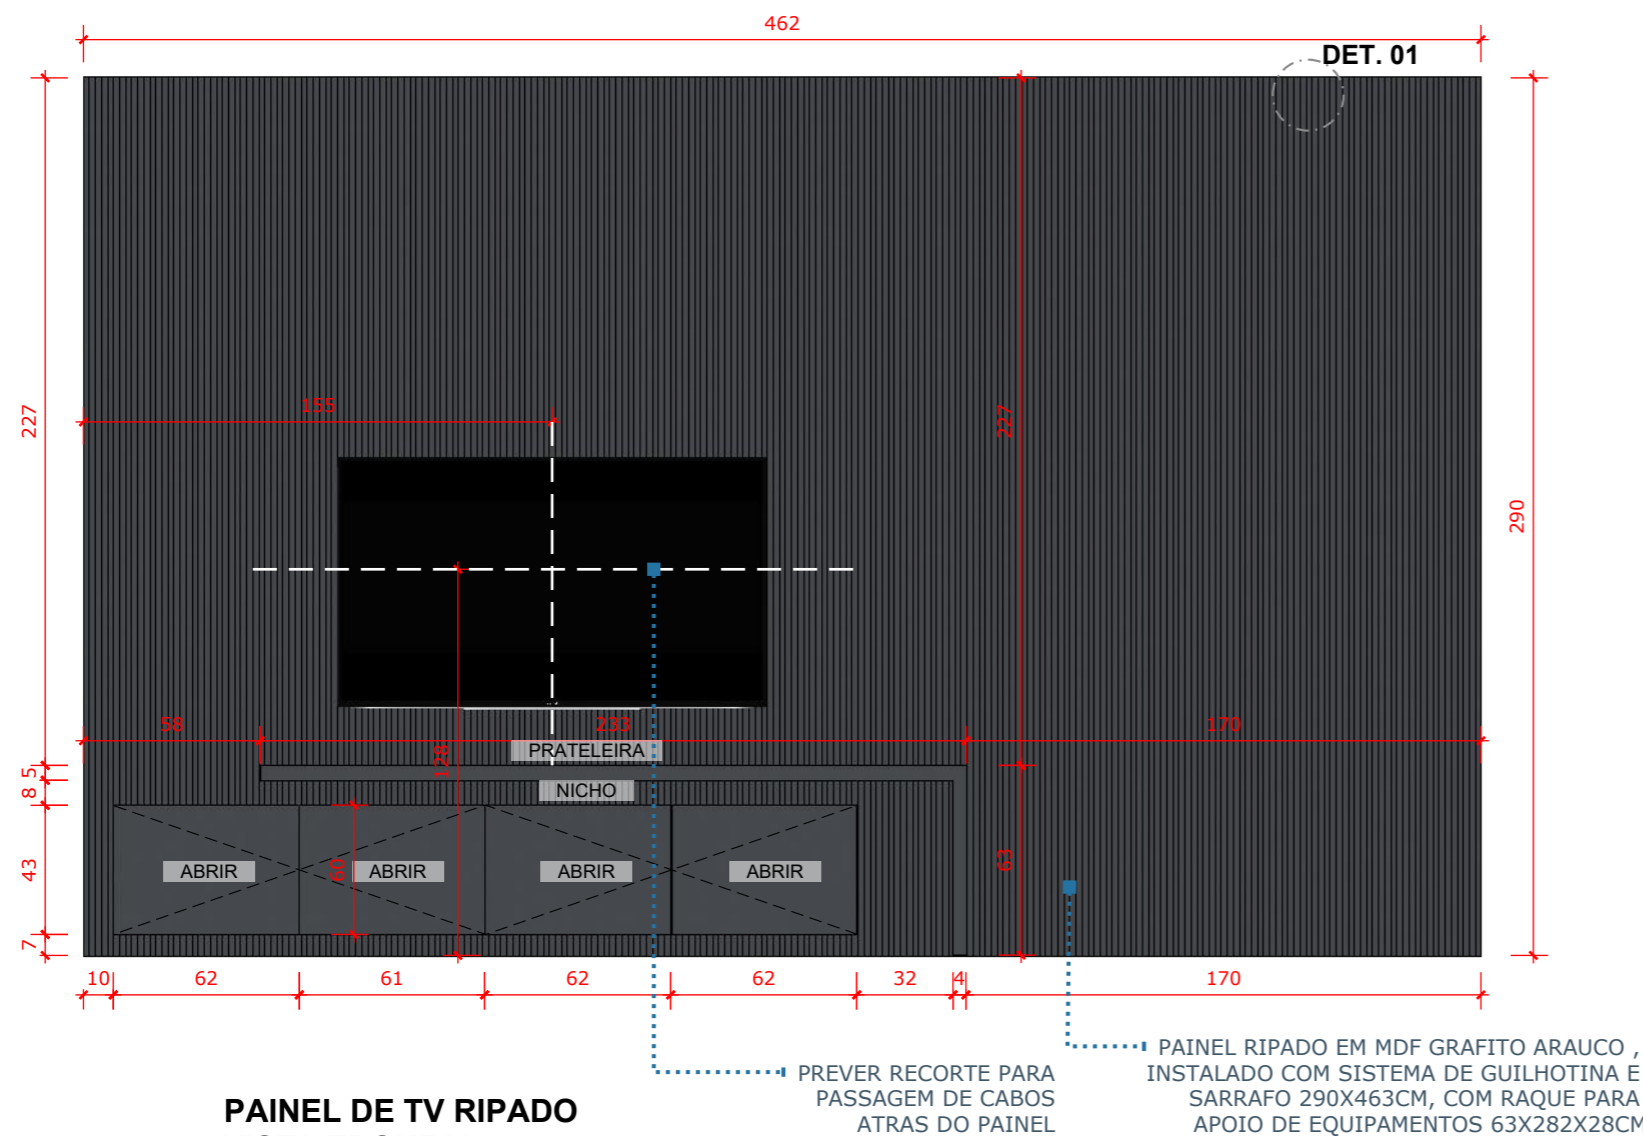

05 DET. 02
SARRAFO COM GUILHOTINA
ESCALA 1:05

KEY MAP
SEM ESCALA

27/32