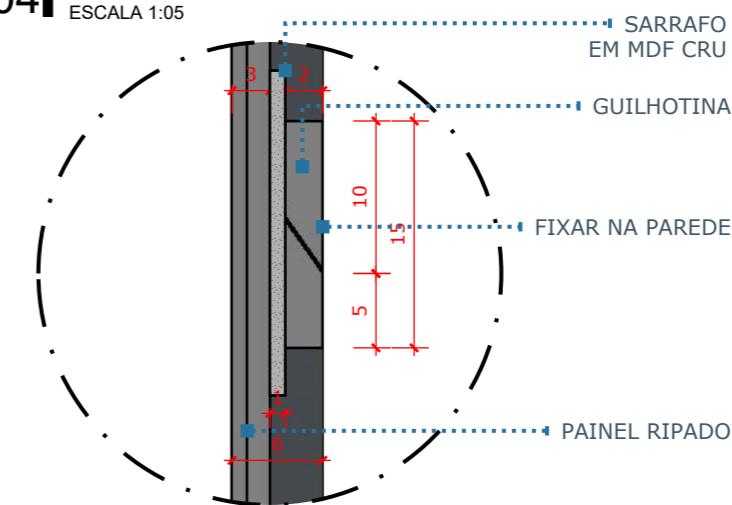

KEY MAP  
SEM ESCALA

26/32

01 PAINEL DE TV RIPADO  
PERSPECTIVA  
ESCALA 1:15

02 PAINEL DE TV RIPADO  
CORTE AA  
ESCALA 1:15

04 DET. 01  
PUXADOR PASSANTE  
ESCALA 1:05

05 DET. 02  
SARRAFO COM GUILHOTINA  
ESCALA 1:05