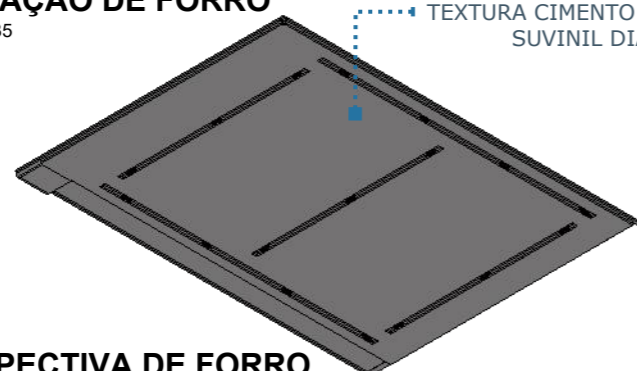

02 | PERSPECTIVA DE FORRO
ESCALA 1:75

TEXTURA CIMENTO QUEIMADO
SUVINIL DIA DE CHUVA

01

TEXTURA CIMENTO
QUEIMADO SUVINIL DIA
DE CHUVA