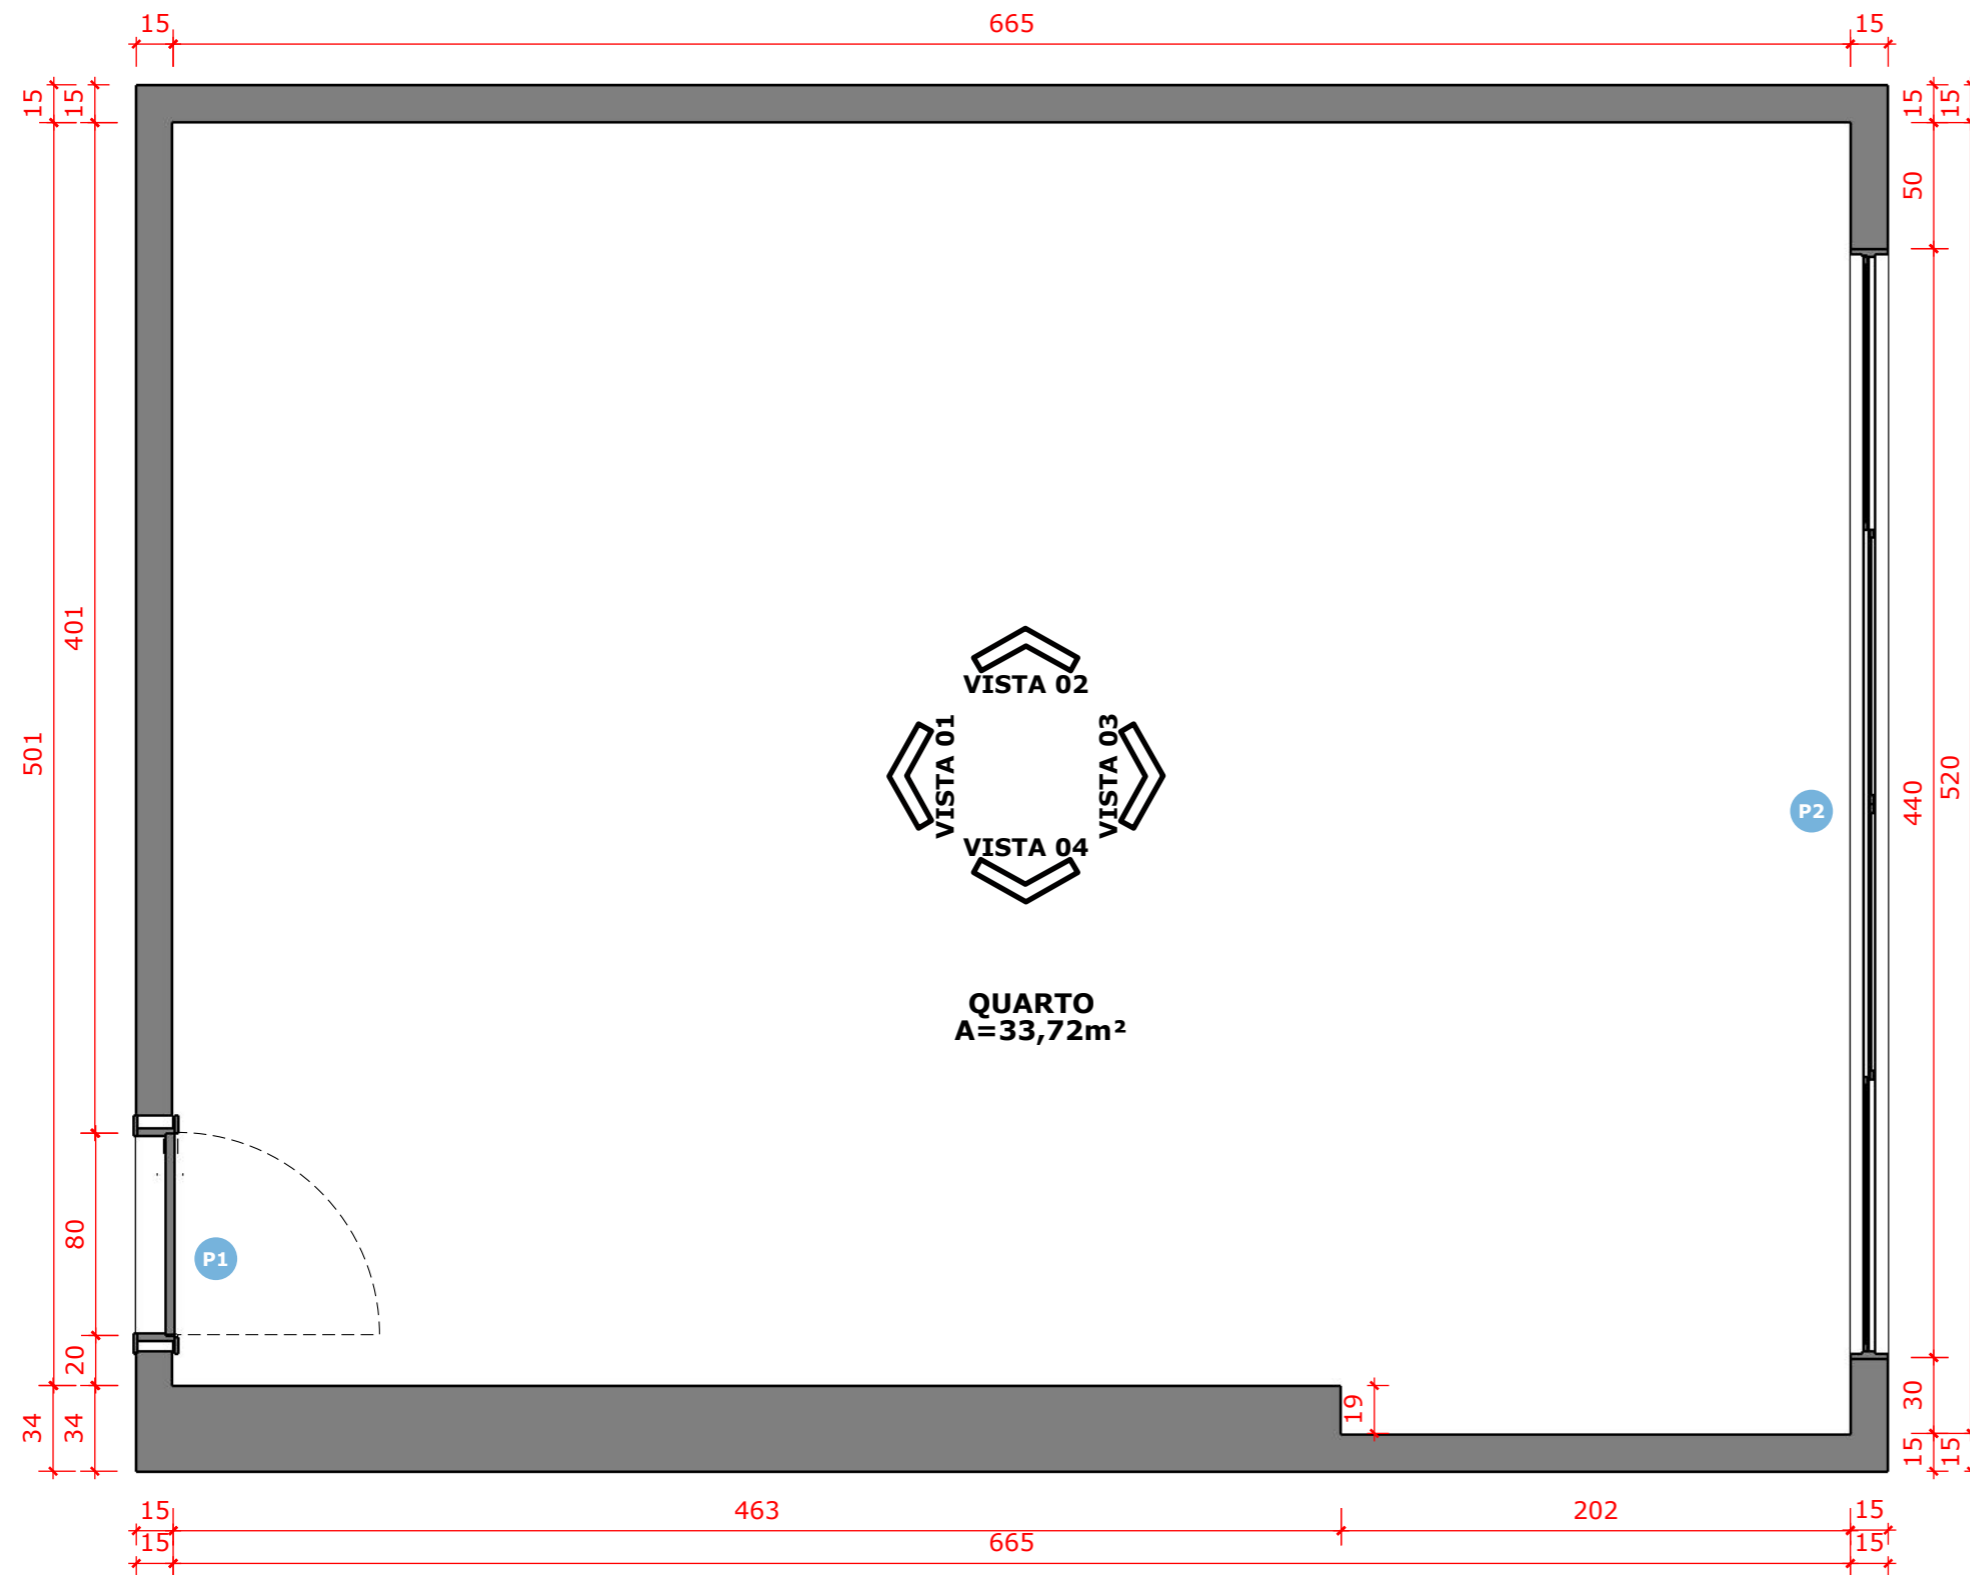

QUADRO DE ESQUADRIAS

Nº	ALT. X LARG.	PEITORIL	QUANT.	DESCRIÇÃO
P1	2,10m x 0,90m	-----	01	PORTA DALCOMAD RENOLIT PRETO SP - 210X80CM, DE ABRIR E PUXADOR CROMADO (KIT COMPLETO)
P2	2,30m x 4,50m	-----	01	PORTA DE ACESSO A SACADA EM ALUMINIO E VIDRO, 4 FOLHAS 260X440CM

KEY MAP
SEM ESCALA

11/32