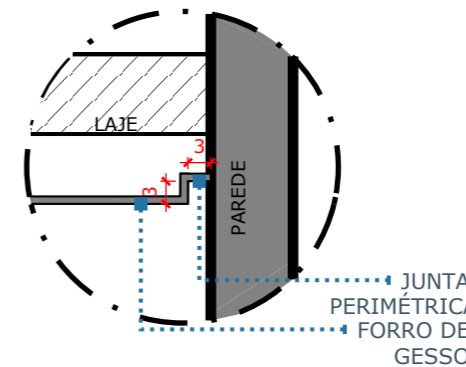

LEGENDA LUMINARIAS

	FORRO DE GESSO ACARTONADO TEXTURA CIMENTO QUEIMADO SUVINIL DIA DE CHUVA, H= 3,00m
	FORRO DE GESSO ACARTONADO TEXTURA CIMENTO QUEIMADO SUVINIL DIA DE CHUVA, H= 2,90m A= 33,72
	FORRO DE GESSO ACARTONADO TEXTURA CIMENTO QUEIMADO SUVINIL DIA DE CHUVA, H= 2,97m
	CORTINEIRO DE GESSO ACARTONADO TEXTURA CIMENTO QUEIMADO SUVINIL DIA DE CHUVA, H= 3,00m
	TABICA DE ALUMINIO 30mm

KEY MAP
SEM ESCALA

18/32

03 | DET. 01- TAMICA
30MM
ESCALA 1:10