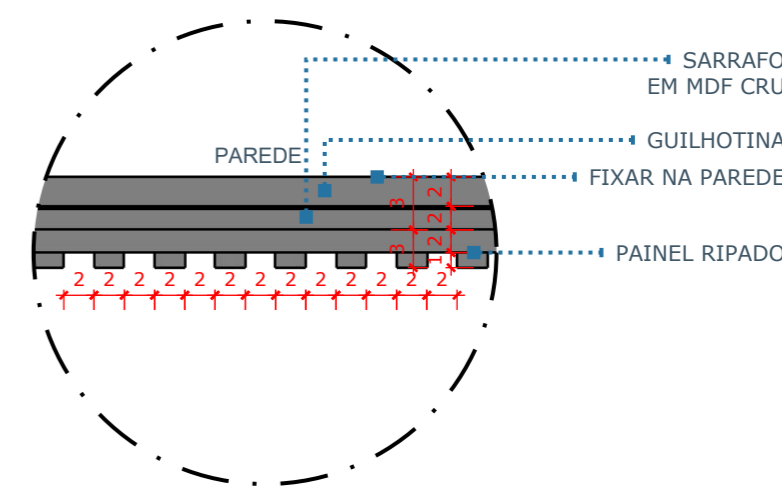

KEY MAP
SEM ESCALA

27/32