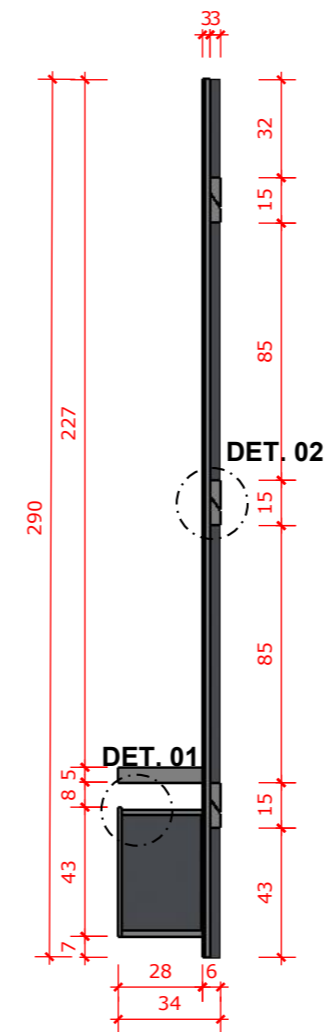

KEY MAP  
SEM ESCALA

26/32

01 PAINEL DE TV RIPADO  
PERSPECTIVA  
ESCALA 1:15

02 PAINEL DE TV RIPADO  
CORTE AA  
ESCALA 1:15

04 DET. 01  
PUXADOR PASSANTE  
ESCALA 1:05

05 DET. 02  
SARRAFO COM GUILHOTINA  
ESCALA 1:05