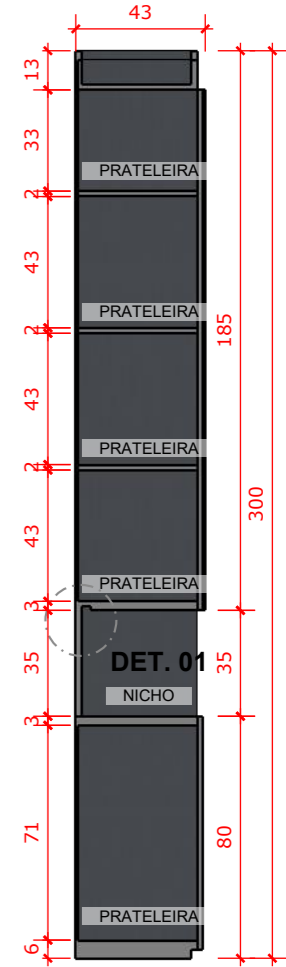

01 | **ÁRMARIO DE ACABECEIRA**  
PERSPECTIVA  
ESCALA 1:35

02 | **ÁRMARIO DE ACABECEIRA**  
VISTA FRONTAL ABERTA  
ESCALA 1:25

KEY MAP  
SEM ESCALA

30/32

DET. 01  
PUXADOR CAVA  
CHANFRADO  
02 ESCALA 1:5

DET. 02  
PERFIL DE LED  
03 ESCALA 1:10

01  
MDF GRAFITO ARAUCO

02  
FITA DE LED 3000K PARA  
MOBILIARIO - 20 METROS

01 | **ÁRMARIO DE ACABECEIRA**  
VISTA FRONTAL ABERTA  
ESCALA 1:25

ARMARIO COM  
PORTAS RIPADAS  
EM MDF GRAFITO  
ARAUCO E NICHOS  
ILUMINADOS COM LED  
300X665X40CM

04 | **CORTE AA**  
ESCALA 1:25

05 | **CORTE BB**  
ESCALA 1:25

06 | **CORTE CC**  
ESCALA 1:25

KEY MAP  
SEM ESCALA

31/32

01 | MESA DE CABECEIRA 01  
PERSPECTIVA  
ESCALA 1:15

02 | MESA DE CABECEIRA 01  
VISTA DE TOPO  
ESCALA 1:15