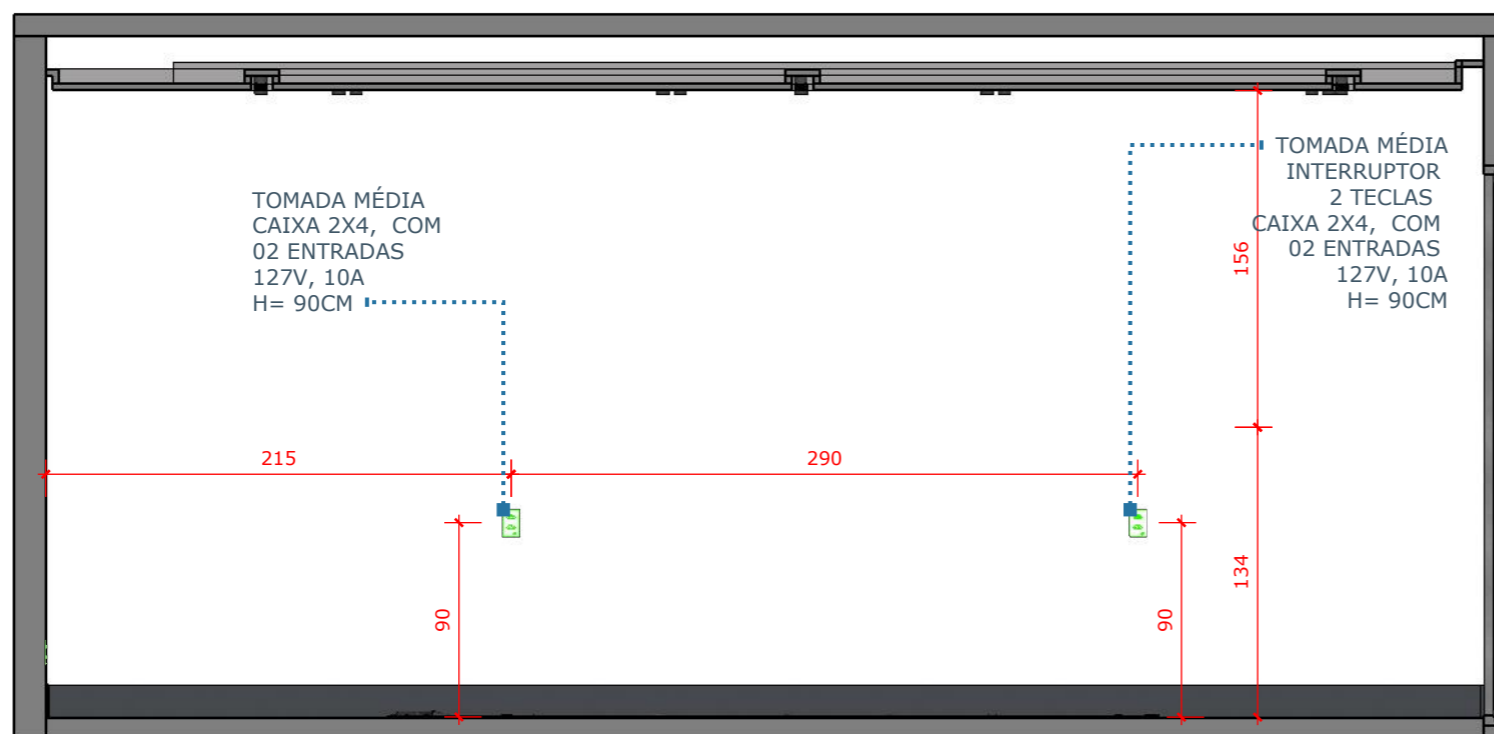

19/32

01 VISTA 01  
ESCALA 1:25

02 VISTA 01- INSTALAÇÕES  
ESCALA 1:25

KEY MAP  
SEM ESCALA

20/32

01 VISTA 02  
ESCALA 1:25

DET. 01- TAMICA  
03 30MM  
ESCALA 1:10

DET. 02- RASGO SIMPLES  
04 COM ILUMINAÇÃO  
ESCALA 1:10