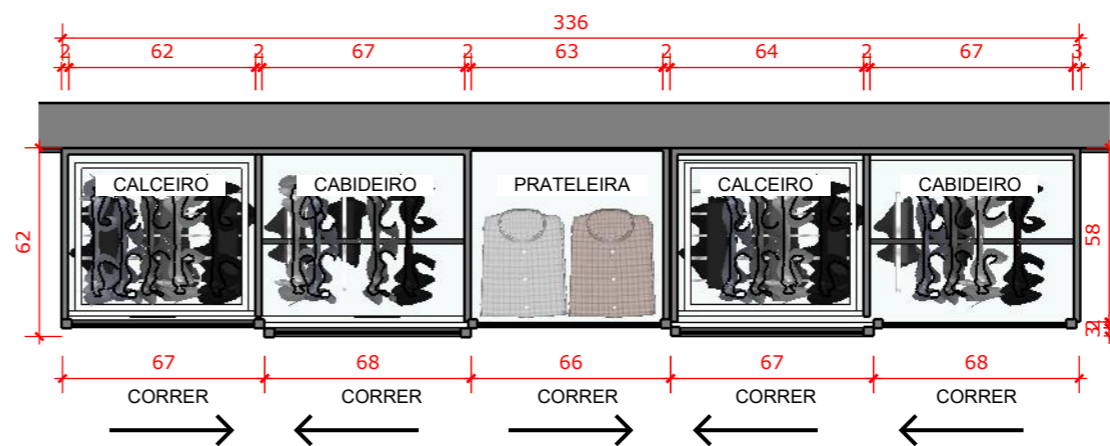

04 | ROUPEIRO PLANTA BAIXA
ESCALA 1:15