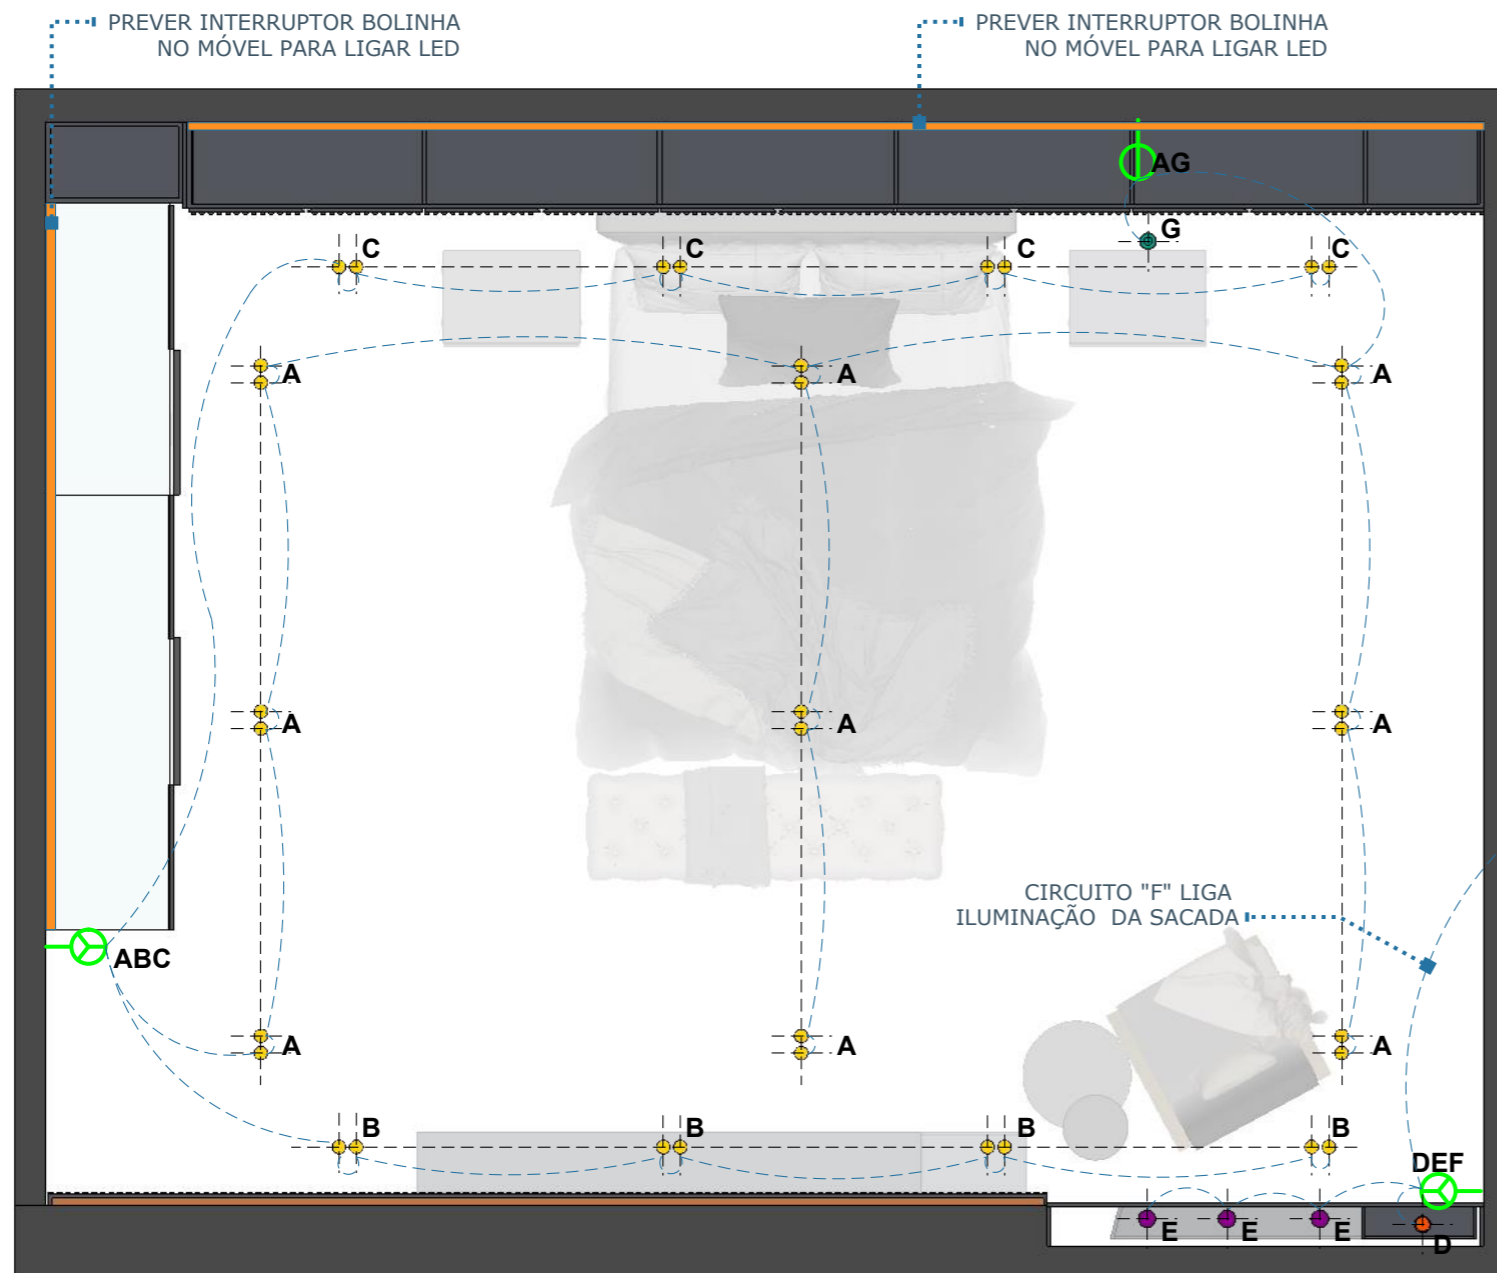

LEGENDA LUMINARIAS

		LUMINARIA ODESSA 17, OD-80021 DOWNLIGHTS DE SUPERFICIE INTERIOR NEGRO, 70W - 3000K (10X6CM) - 34 UNIDADES
		SPAZIO 8612.3.30 DITO 3 PINGENTE PRETO MATE - 40CM SKU: M007420 - 01 UNIDADE
		SPAZIO 8612.3.30 DITO 3 PINGENTE PRETO MATE - 30CM SKU: M007420 - 01 UNIDADE
		SPOT DE EMBUTIR LED MÓBILI REDONDO DIMERIZÁVEL PARA MOVELARIA IRC90 2700K 2W 12V Ø3,7X1,9CM POLICARBONATO E ABS PRETO - STELLA STL22917PTO/27 STELLA - 03 UNIDADES
		FITA DE LED 3000K PARA MOBILIARIO - 20 METROS

KEY MAP SEM ESCALA

17/32

LEGENDA DE CIRCUITOS

CIRCUITO A:	ACENDE SPOTS CENTRAIS DO FORRO EMBUTIDO EM RASGO NO GESSO COM DOIS INTERRUPTORES PARALELOS
CIRCUITO B:	ACENDE FAIXA DE SPOTS DO FORRO EMBUTIDO EM RASGO NO GESSO A CIMA DA TELEVISÃO
CIRCUITO C:	ACENDE FAIXA DE SPOTS DO FORRO EMBUTIDO EM RASGO NO GESSO A CIMA DA CABECEIRA
CIRCUITO D:	ACENDE PENDENTE INSTALADO DENTRO DO NICHU EM MDF
CIRCUITO E:	ACENDE SPOTS INSTALADO DENTRO DO NICHU EM MDF
CIRCUITO F:	ACENDE ILUMINAÇÃO DA SACADA
CIRCUITO G:	ACENDE PENDENTE NA CABECEIRA

01 PLANTA DE CIRCUITOS

ESCALA 1:35