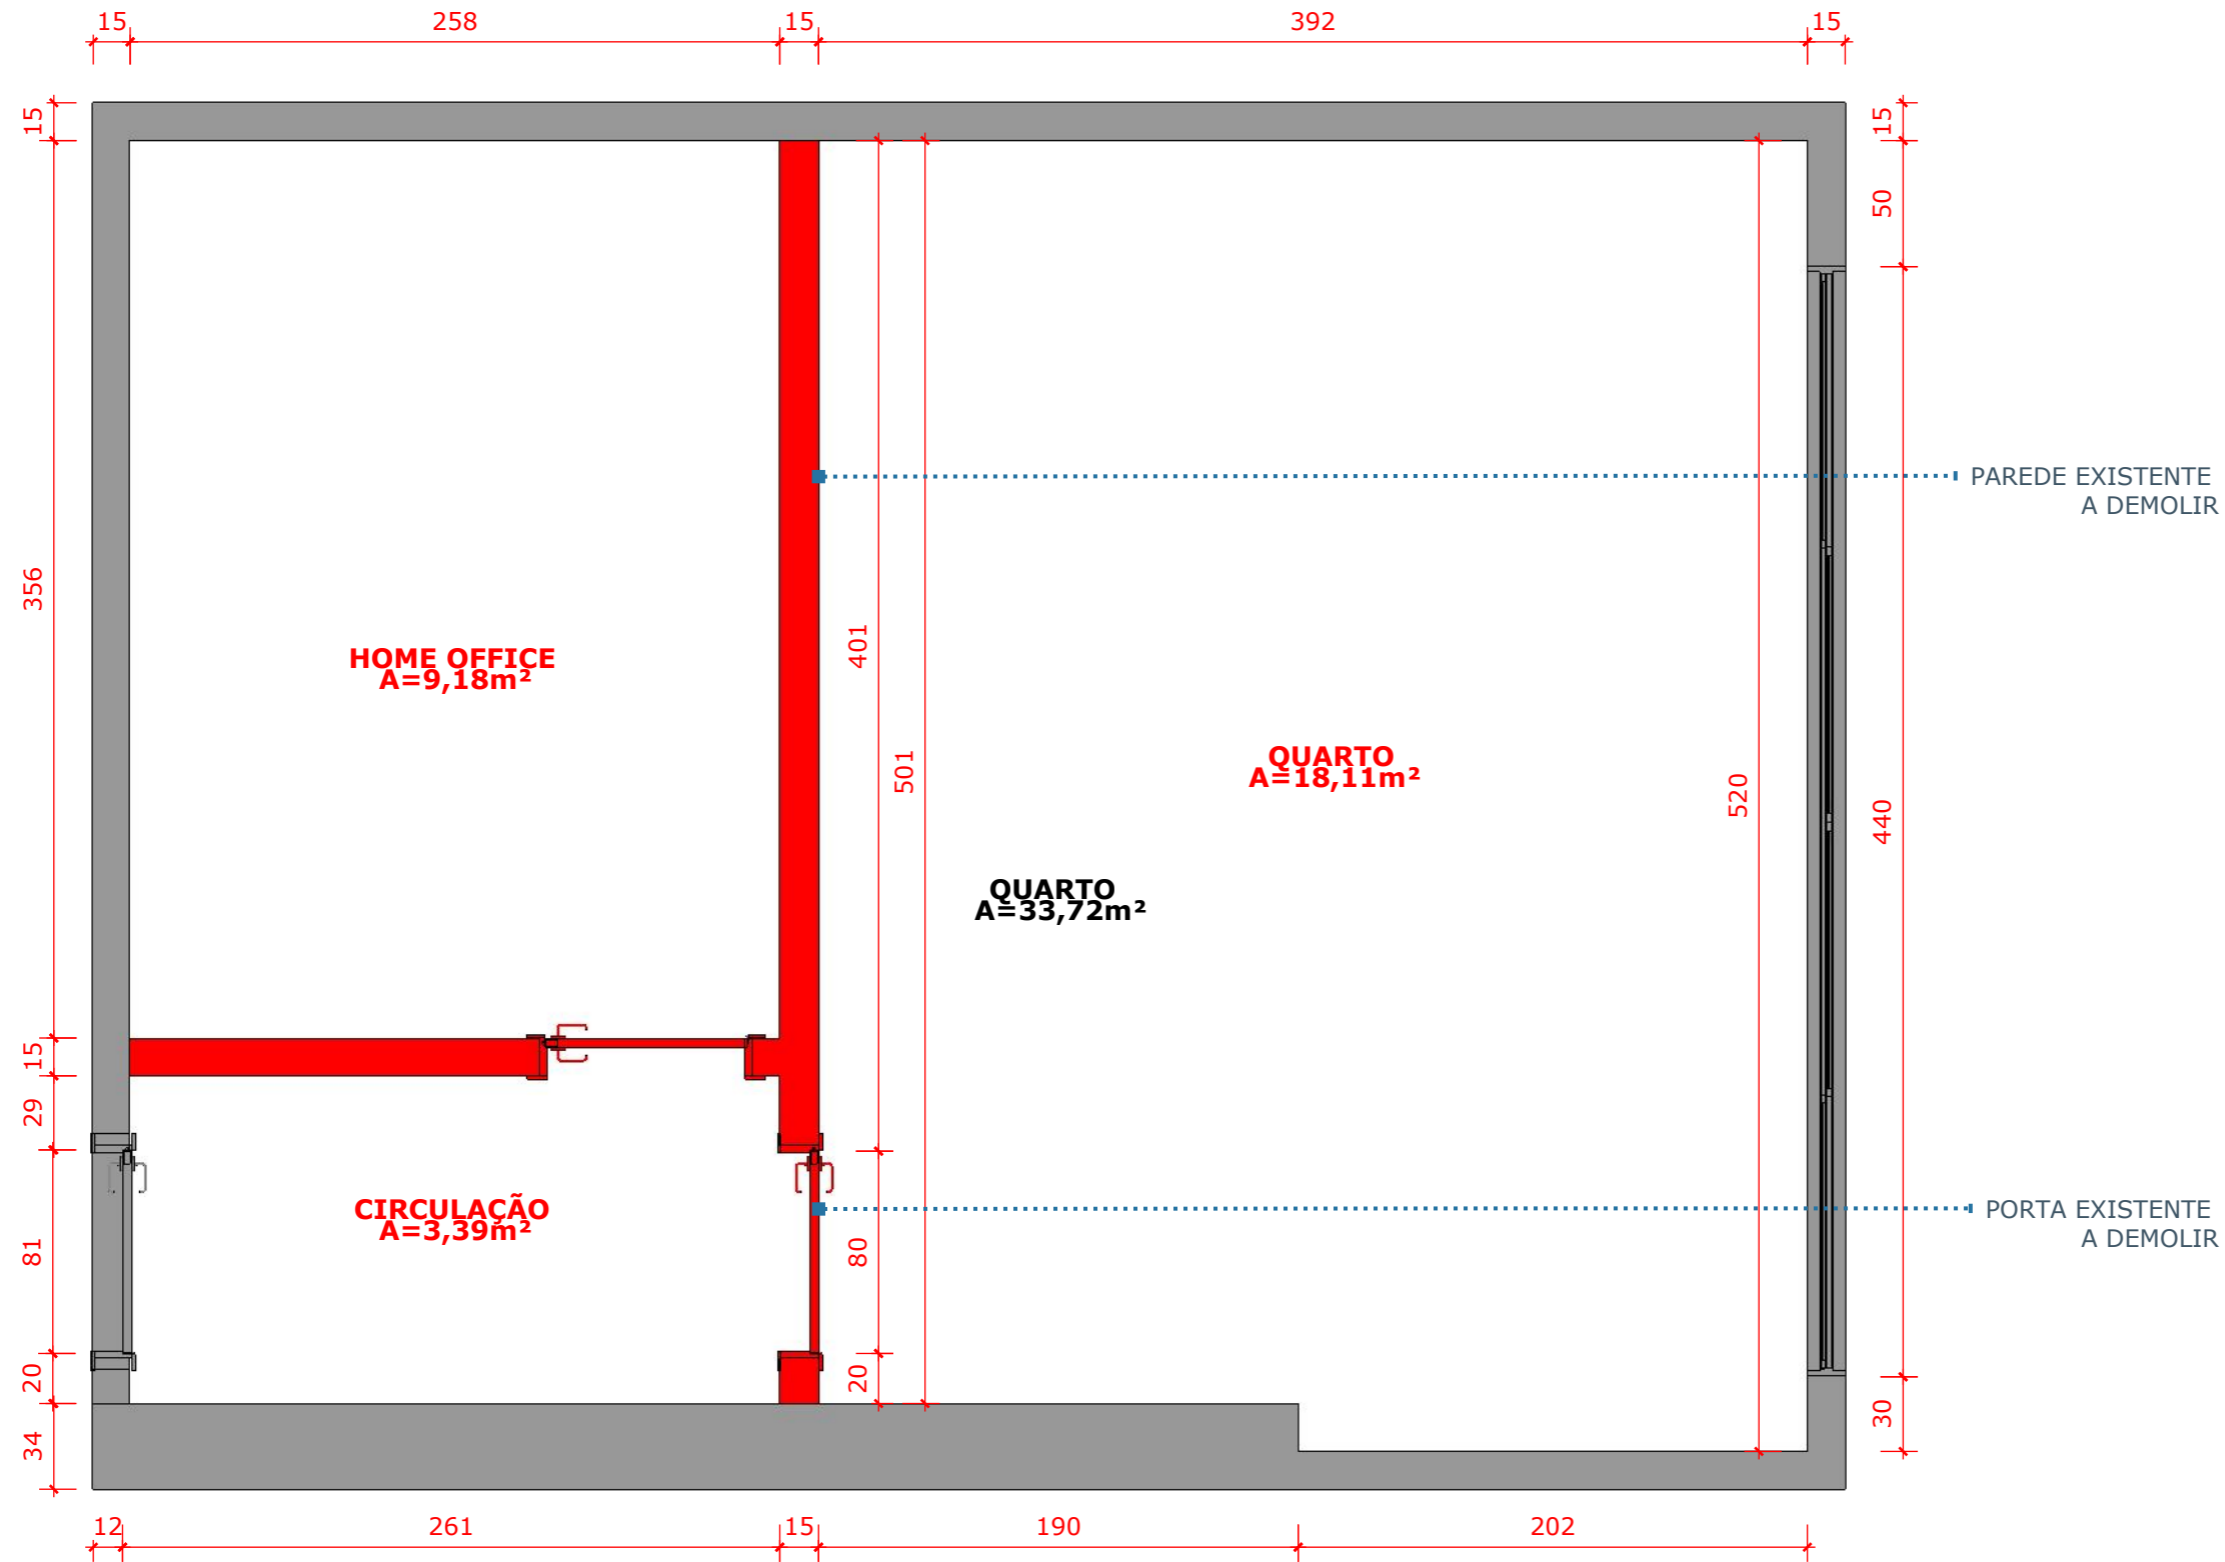

LEGENDA

- █ A DEMOLIR
- - - A CONSTRUIR
- █ ESTRUTURAL A MANTER
- █ EXISTENTE

KEY MAP
SEM ESCALA

12/32

01 PLANTA DE DEMOLIR E CONSTRUIR
ESCALA 1:30