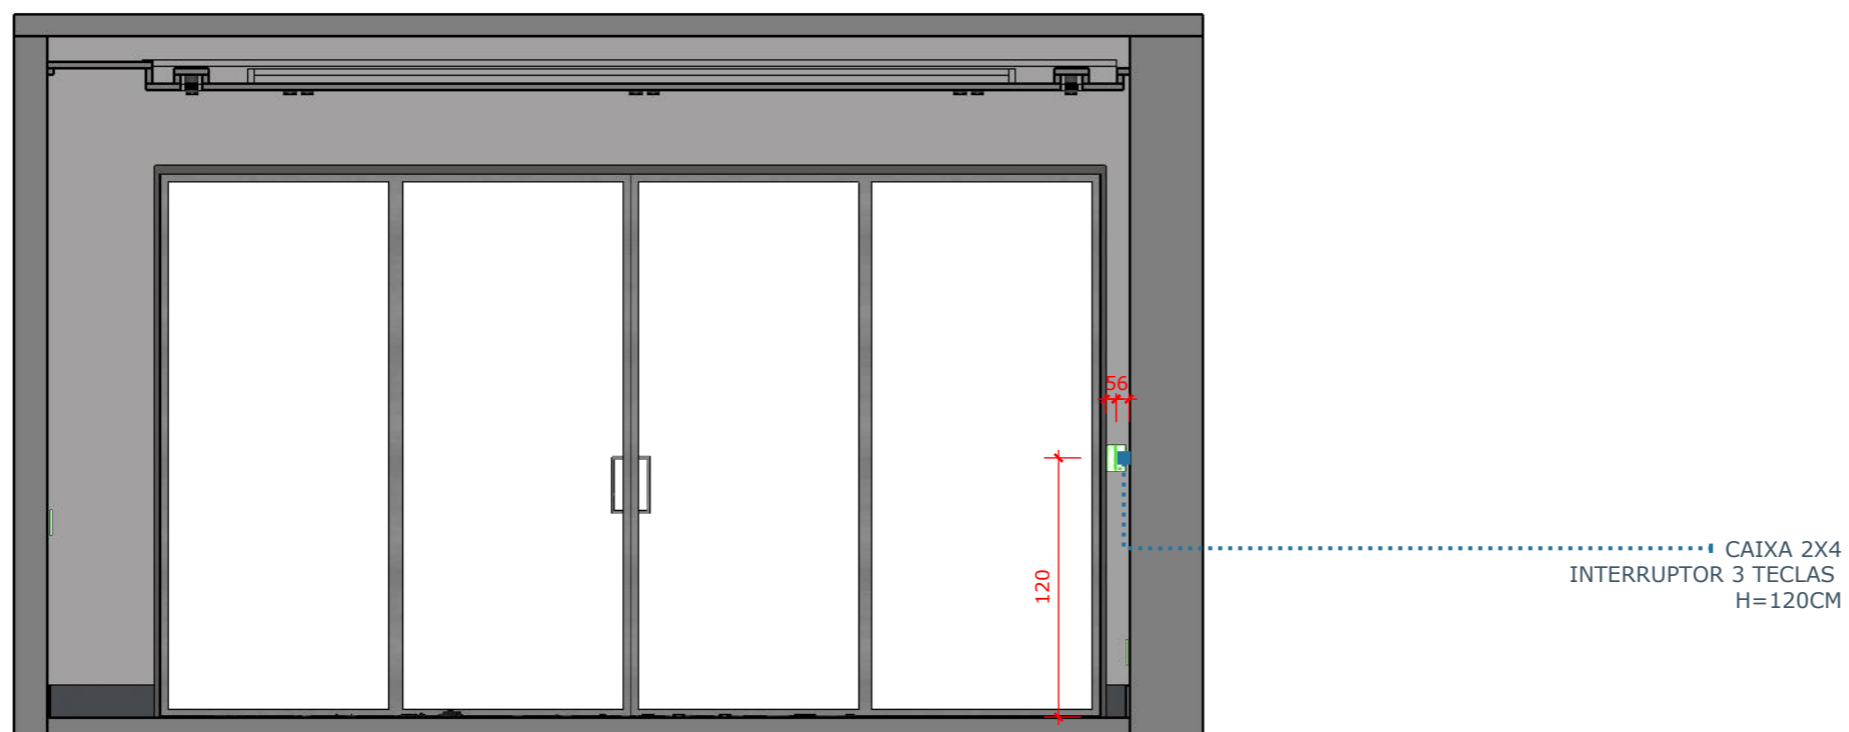

02 VISTA 02- INSTALAÇÕES  
ESCALA 1:25

KEY MAP  
SEM ESCALA

21/32

**01 VISTA 03**  
ESCALA 1:25

**03 DET. 01- ENCAIXE ARMARIO NO FORRO**  
ESCALA 1:20

**04 DET. 02- RASGO SIMPLES COM ILUMINAÇÃO**  
ESCALA 1:10