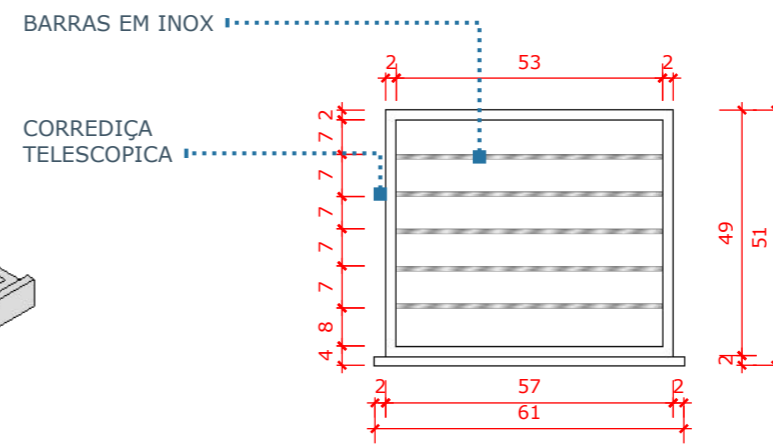

KEY MAP
SEM ESCALA

25/32

01

MDF BRANCO TX
ARAUCO
INTERIOR DO ROUPEIRO

02

VIDRO REFLECTA
BRONZE