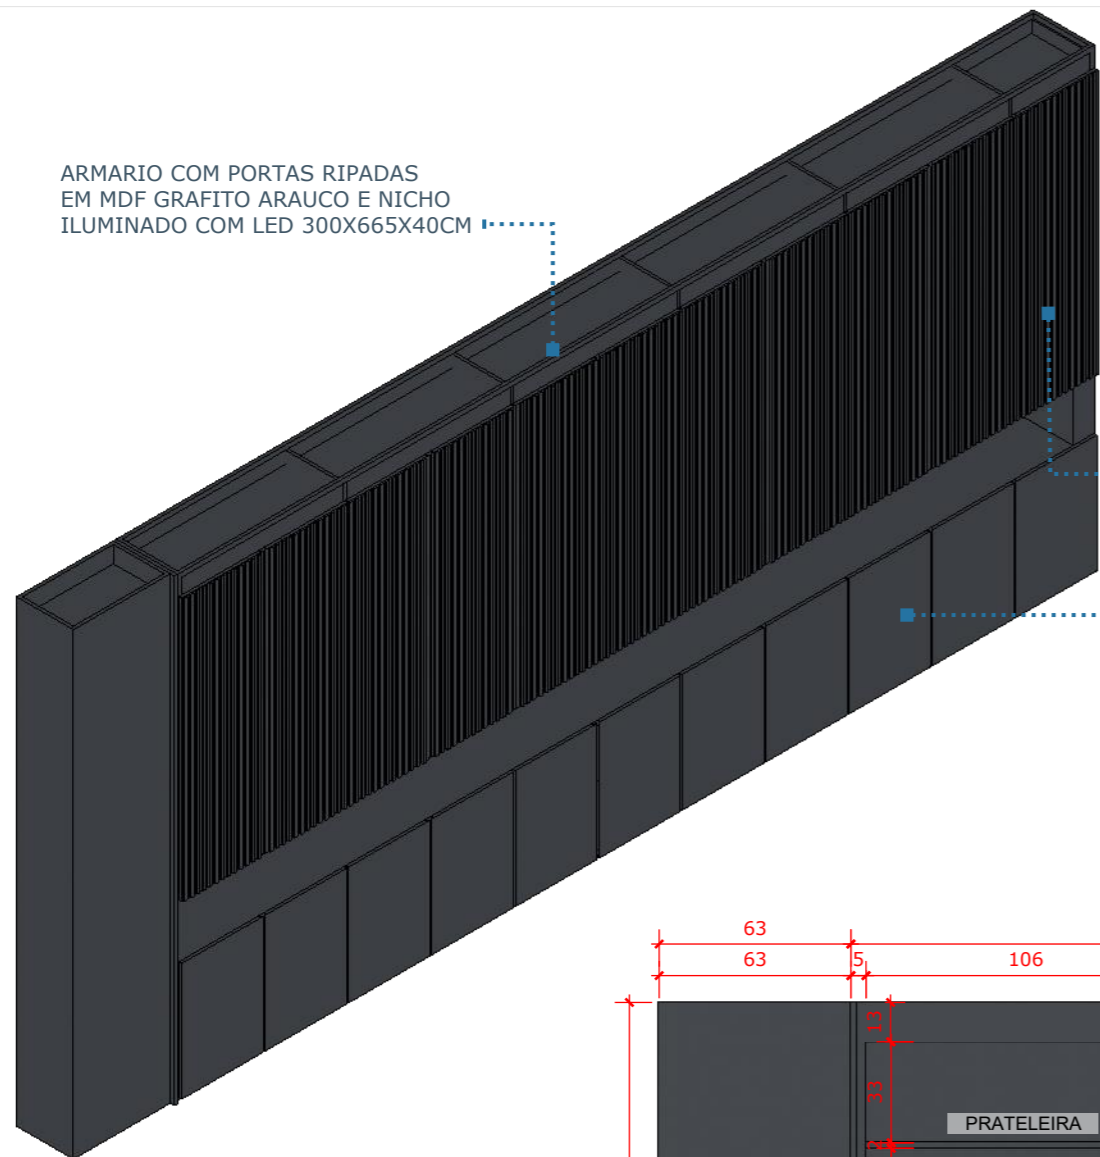

ARMARIO COM PORTAS RIPADAS EM MDF GRAFITO ARAUCO E NICHOS ILUMINADOS COM LED 300X665X40CM

01

FITA DE LED 3000K PARA MOBILIARIO - 20 METROS

02

MDF GRAFITO ARAUCO

KEY MAP SEM ESCALA

29/32

PORTAS DE ABRIR RIPADAS COM PUCHADOR CAVA CHANFRADO

PORTAS DE ABRIR LISA COM PUCHADOR CAVA CHANFRADO

TOMADA MÉDIA CAIXA 2X4, COM 02 ENTRADAS 127V, 10A H= 90CM

TOMADA MÉDIA INTERRUPTOR 2 TECLAS CAIXA 2X4, COM 02 ENTRADAS 127V, 10A H= 90CM