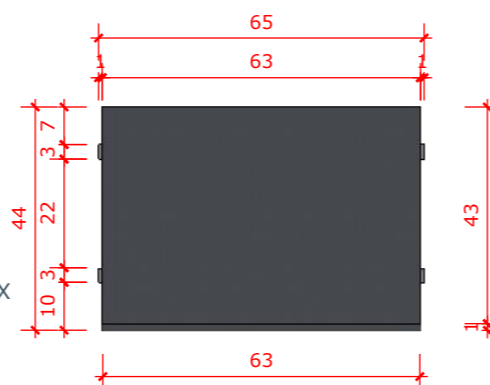

04 | **CORTE AA**  
ESCALA 1:25

05 | **CORTE BB**  
ESCALA 1:25

06 | **CORTE CC**  
ESCALA 1:25

KEY MAP  
SEM ESCALA

31/32

01 | MESA DE CABECEIRA 01  
PERSPECTIVA  
ESCALA 1:15

02 | MESA DE CABECEIRA 01  
VISTA DE TOPO  
ESCALA 1:15

03 | MESA DE CABECEIRA 01  
VISTA LATERAL  
ESCALA 1:15

04 | MESA DE CABECEIRA 01  
VISTA FRONTAL  
ESCALA 1:15

05 | DET. 01  
MESA DE CABECEIRA 01  
ESCALA 1:15

KEY MAP  
SEM ESCALA

32/32

01 | MESA DE CABECEIRA 02  
PERSPECTIVA  
ESCALA 1:15