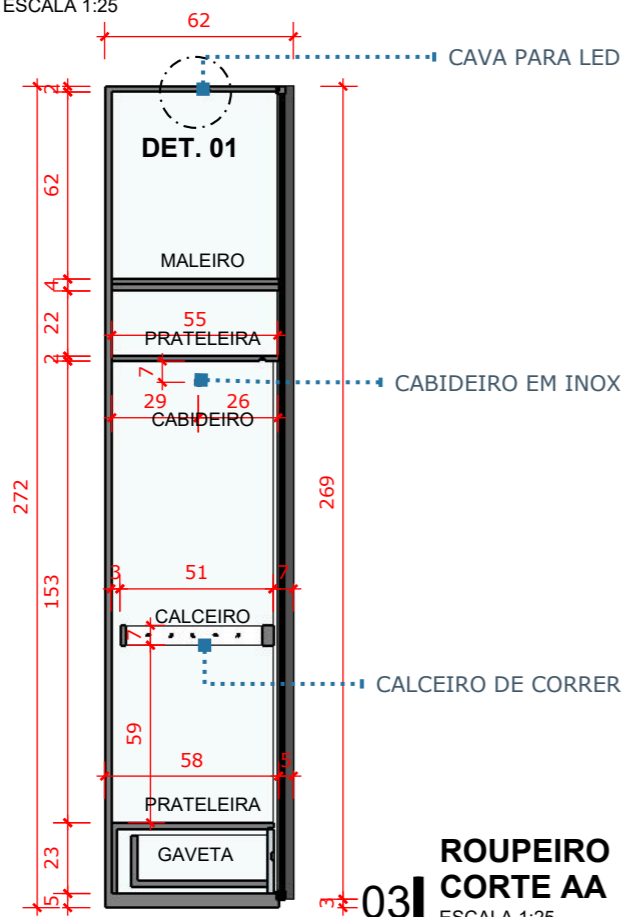

KEY MAP
SEM ESCALA

25/32

01

MDF BRANCO TX
ARAUCO
INTERIOR DO ROUPEIRO

02

VIDRO REFLECTA
BRONZE