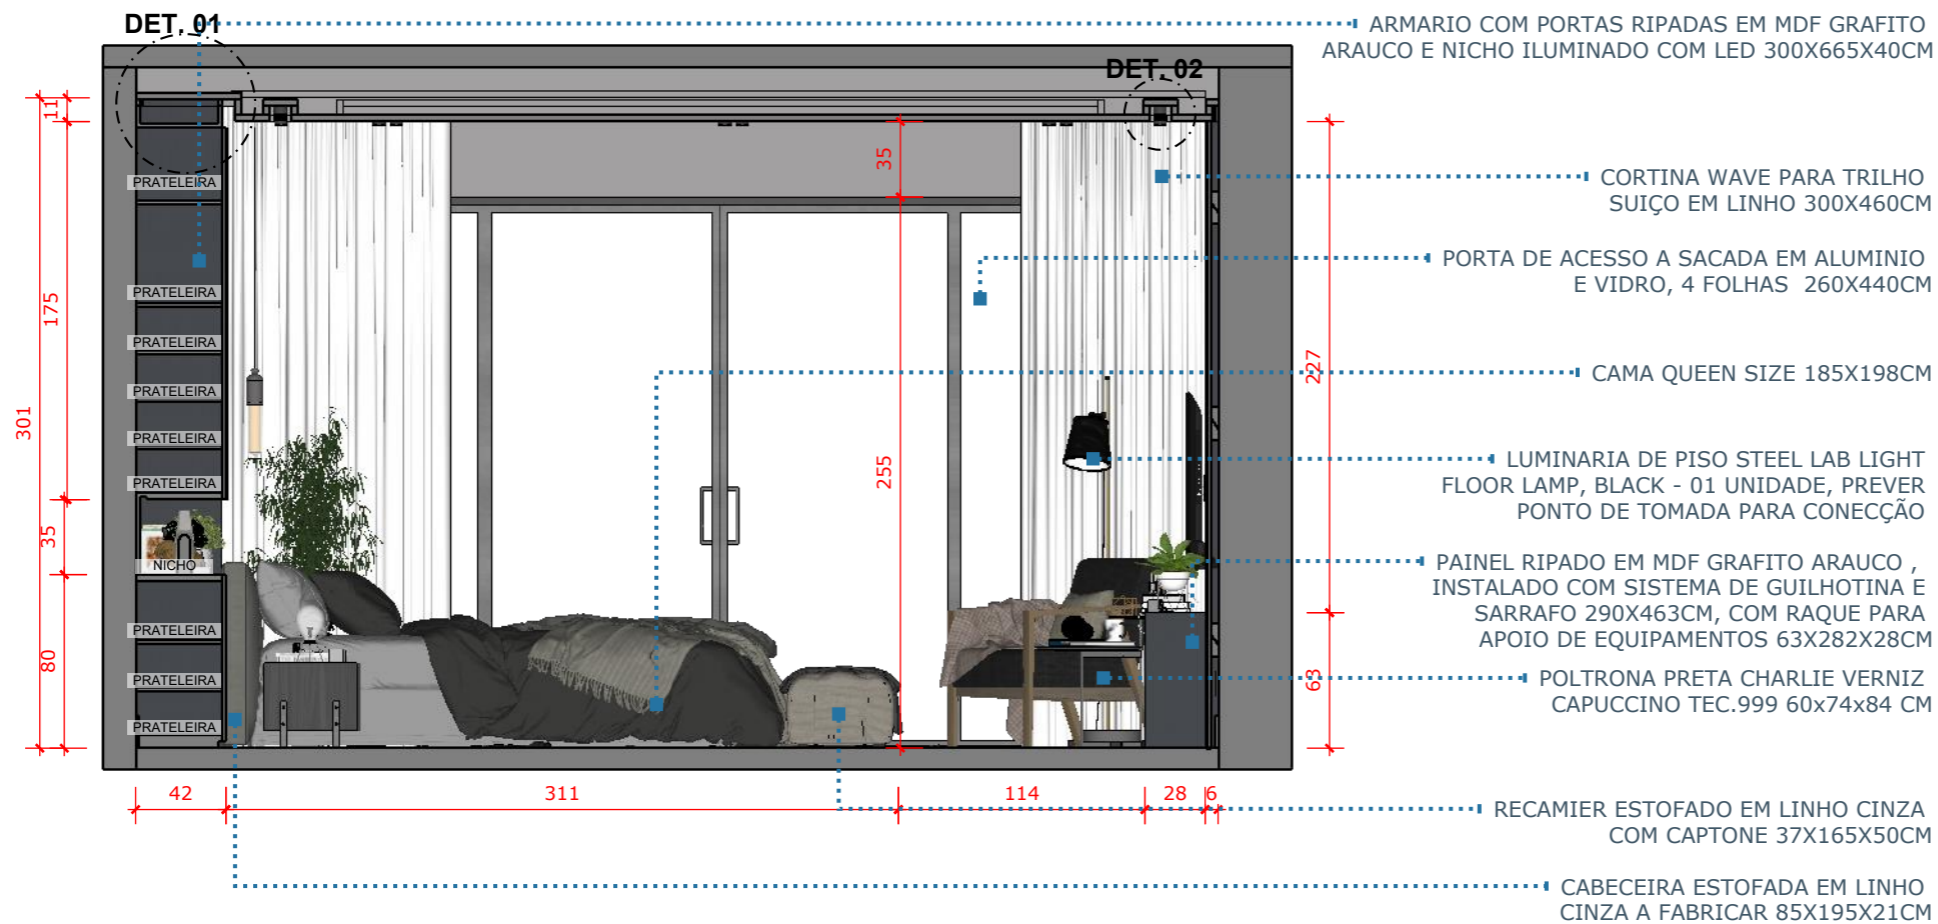

DET. 02- RASGO SIMPLES
04 COM ILUMINAÇÃO
ESCALA 1:10

02 VISTA 02- INSTALAÇÕES
ESCALA 1:25

KEY MAP
SEM ESCALA

21/32