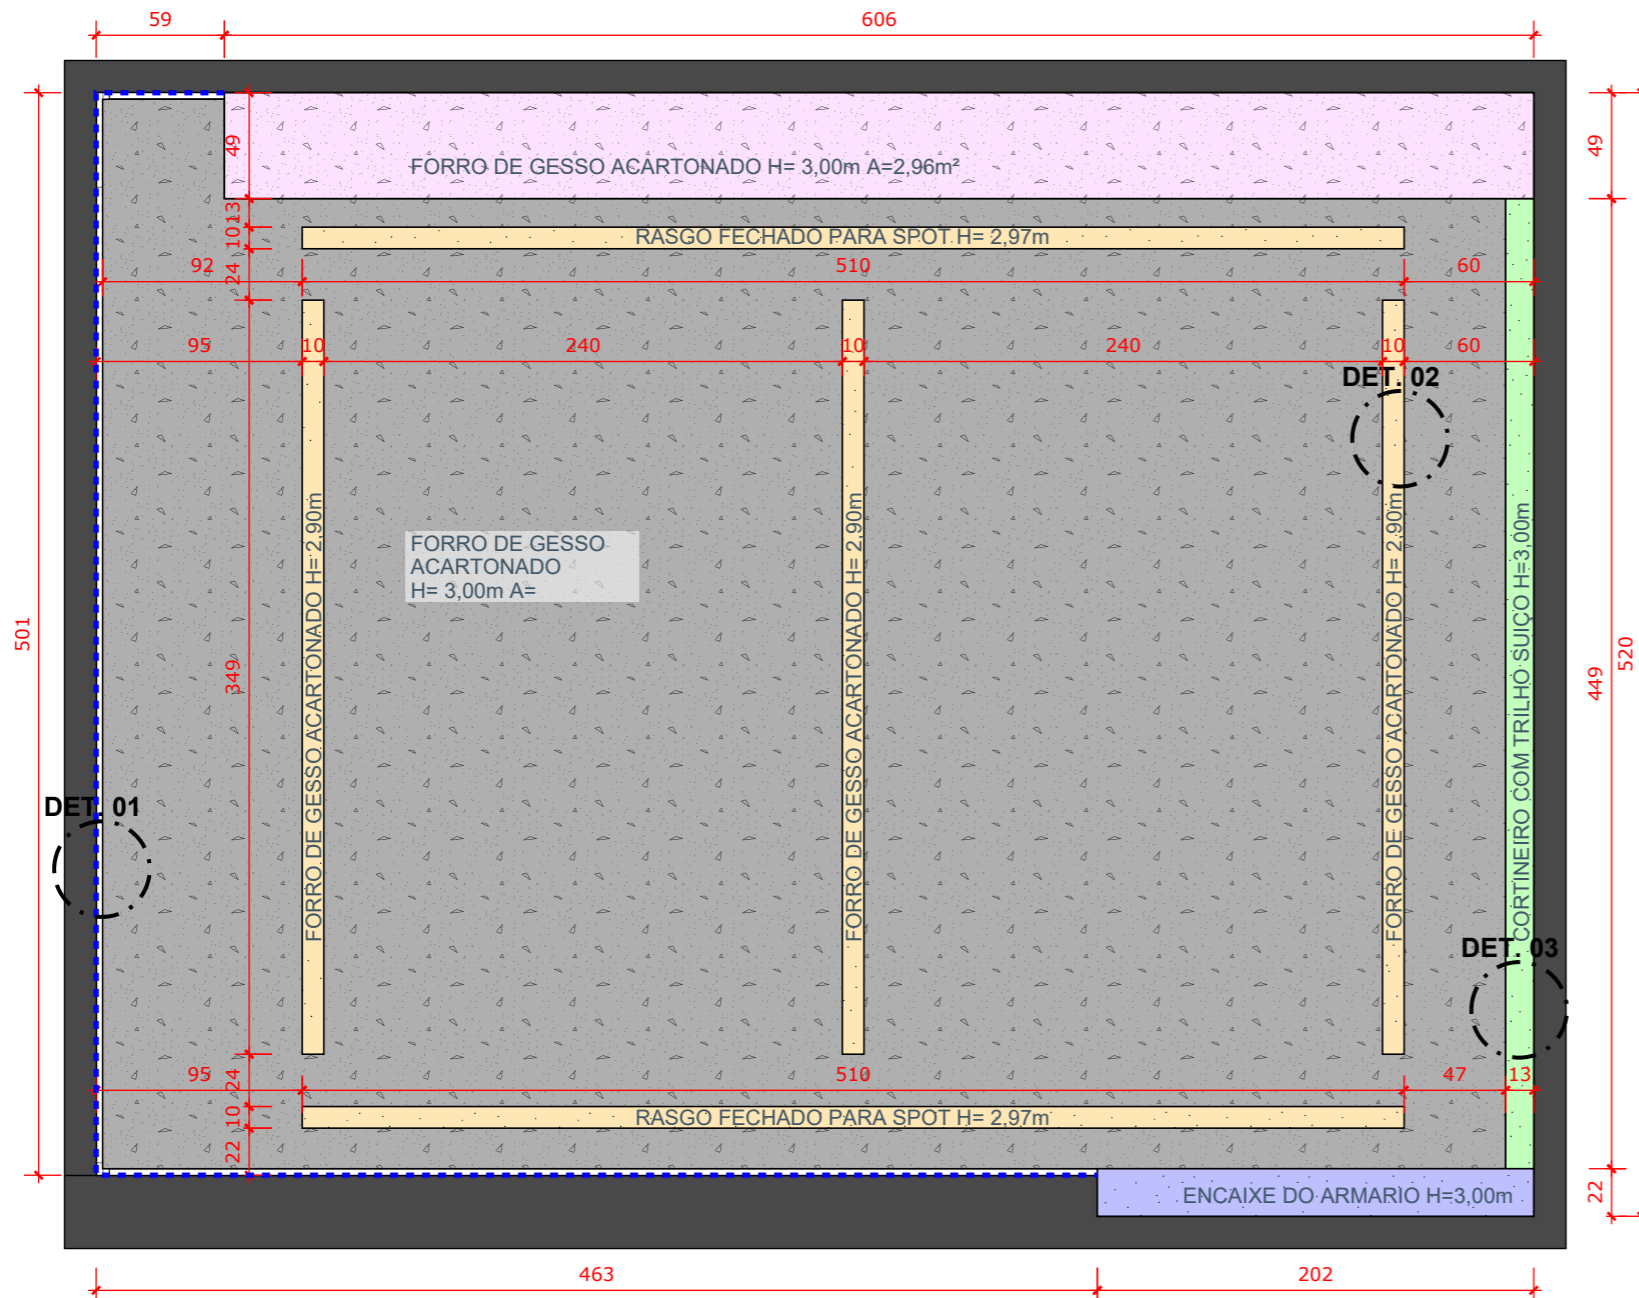

01 | PAGINAÇÃO DE FORRO
ESCALA 1:35

LEGENDA LUMINARIAS

	FORRO DE GESSO ACARTONADO TEXTURA CIMENTO QUEIMADO SUVINIL DIA DE CHUVA, H= 3,00m
	FORRO DE GESSO ACARTONADO TEXTURA CIMENTO QUEIMADO SUVINIL DIA DE CHUVA, H= 2,90m A= 33,72
	FORRO DE GESSO ACARTONADO TEXTURA CIMENTO QUEIMADO SUVINIL DIA DE CHUVA, H= 2,97m
	CORTINEIRO DE GESSO ACARTONADO TEXTURA CIMENTO QUEIMADO SUVINIL DIA DE CHUVA, H= 3,00m
	TABICA DE ALUMINIO 30mm

KEY MAP
SEM ESCALA

18/32