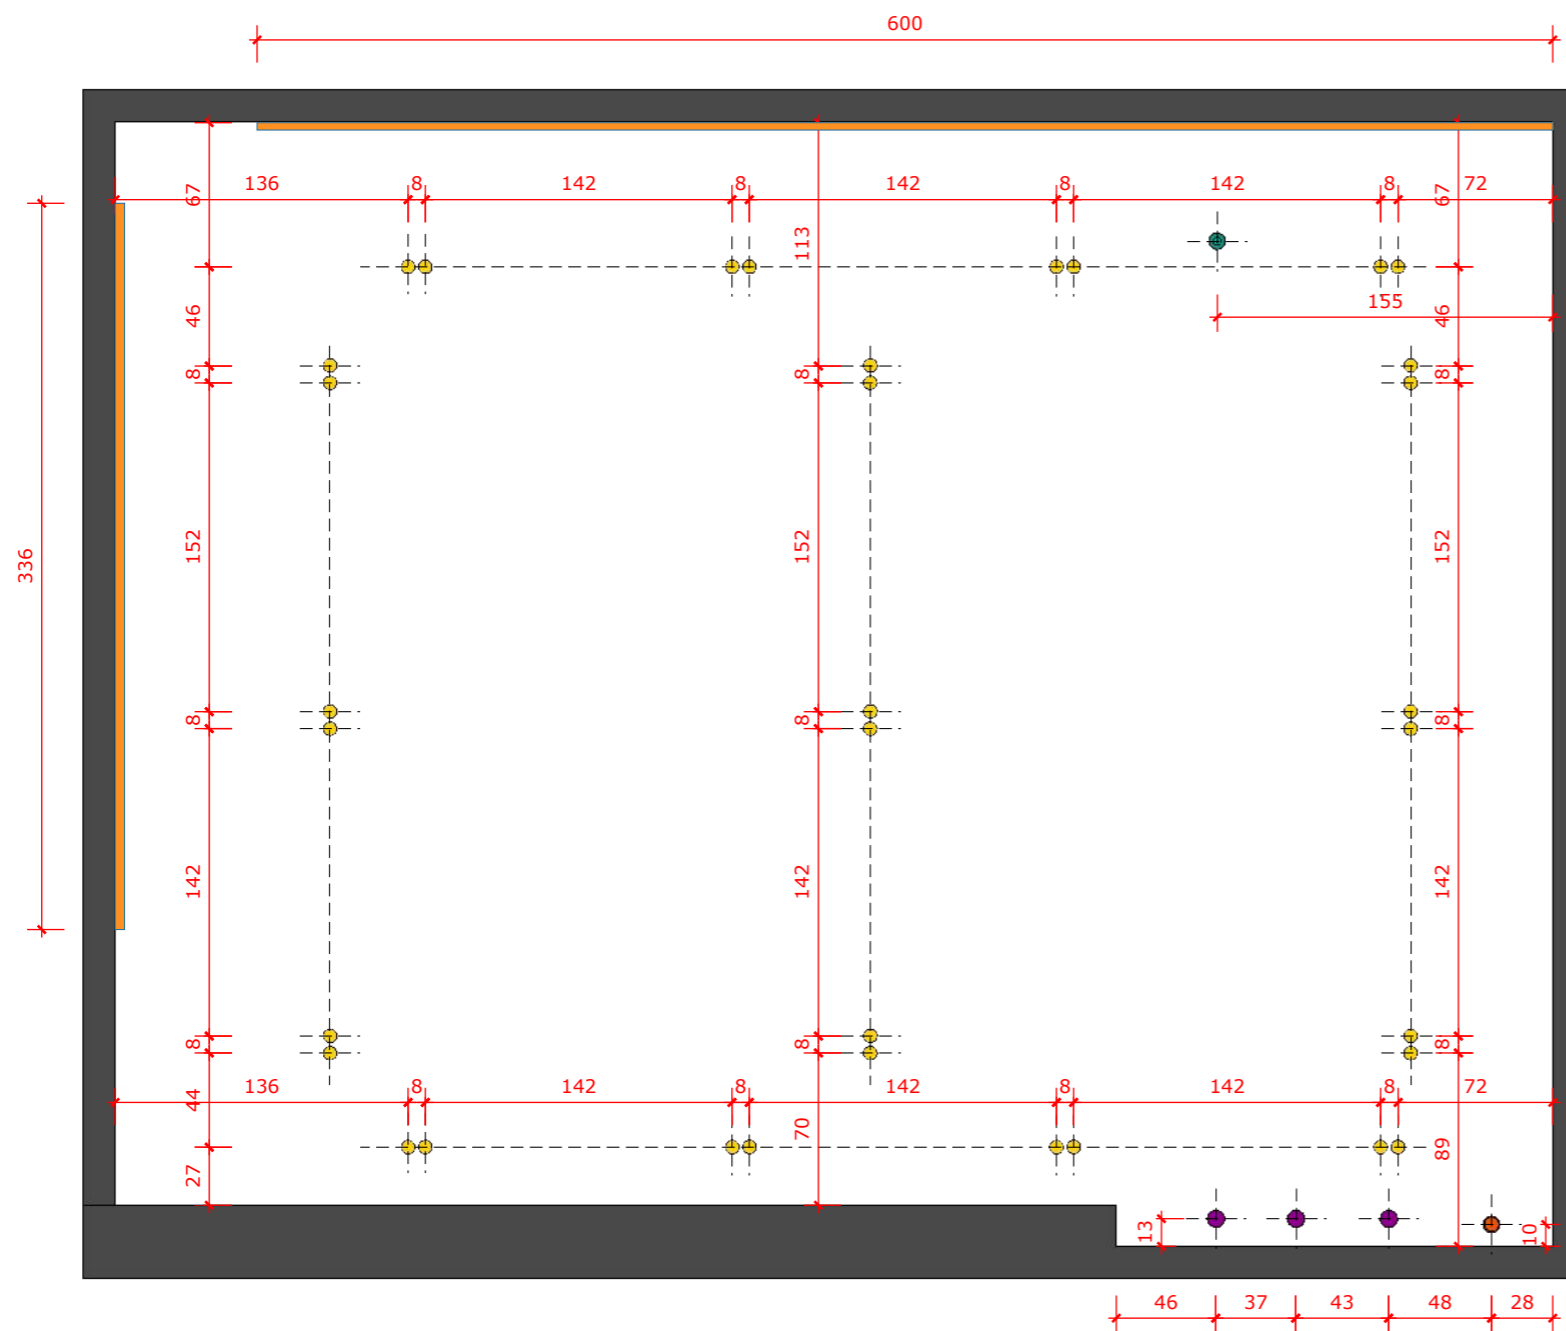

01 PLANTA LUMINOTÉCNICA
ESCALA 1:35

LEGENDA LUMINARIAS

		LUMINARIA ODESSA 17, OD-80021 DOWNLIGHTS DE SUPERFICIE INTERIOR NEGRO, 70W - 3000K (10X6CM) - 34 UNIDADES
		SPAZIO 8612.3.30 DITO 3 PINGENTE PRETO MATE - 40CM SKU: M007420 - 01 UNIDADE
		SPAZIO 8612.3.30 DITO 3 PINGENTE PRETO MATE - 30CM SKU: M007420 - 01 UNIDADE
		SPOT DE EMBUTIR LED MÓBILI REDONDO DIMERIZÁVEL PARA MOVELARIA IRC90 2700K 2W 12V Ø3,7X1,9CM POLICARBONATO E ABS PRETO - STELLA STL22917PTO/27 STELLA - 03 UNIDADES
		FITA DE LED 3000K PARA MOBILIARIO - 20 METROS

KEY MAP
SEM ESCALA

16/32

01

LUMINARIA ODESSA 17, OD-80021 - DOWNLIGHTS DE SUPERFICIE INTERIOR NEGRO, 70W - 3000K (10X6CM) - 34 UNIDADES

02

SPAZIO 8612.3.30 DITO 3 PINGENTE PRETO MATE - 40CM SKU: M007420 - 01 UNIDADE

03

SPAZIO 8612.3.30 DITO 3 PINGENTE PRETO MATE - 30CM SKU: M007420 - 01 UNIDADE

04

SPOT DE EMBUTIR LED MÓBILI REDONDO DIMERIZÁVEL PARA MOVELARIA IRC90 2700K 2W 12V Ø3,7X1,9CM POLICARBONATO E ABS PRETO - STELLA STL22917PTO/27- STELLA - 03 UNIDADES

05

FITA DE LED 3000K PARA MOBILIARIO - 20 METROS