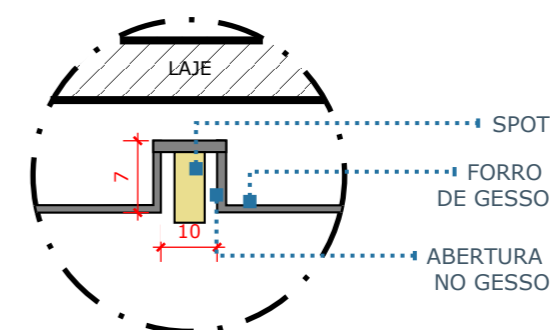

19/32

01 VISTA 01  
ESCALA 1:25

02 VISTA 01- INSTALAÇÕES  
ESCALA 1:25

KEY MAP  
SEM ESCALA

20/32

01 VISTA 02  
ESCALA 1:25

DET. 01- TAMICA  
03 30MM  
ESCALA 1:10

DET. 02- RASGO SIMPLES  
04 COM ILUMINAÇÃO  
ESCALA 1:10

02 VISTA 02- INSTALAÇÕES  
ESCALA 1:25

KEY MAP  
SEM ESCALA

21/32

**01 VISTA 03**  
ESCALA 1:25

**03 DET. 01- ENCAIXE ARMARIO NO FORRO**  
ESCALA 1:20

**04 DET. 02- RASGO SIMPLES COM ILUMINAÇÃO**  
ESCALA 1:10