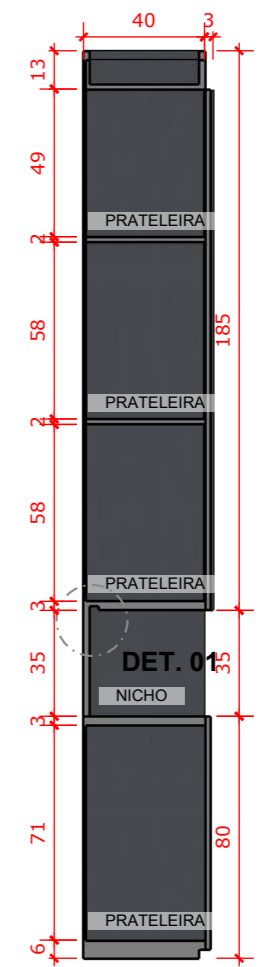

01 | **ÁRMARIO DE ACABECEIRA**  
PERSPECTIVA  
ESCALA 1:35

02 | **ÁRMARIO DE ACABECEIRA**  
VISTA FRONTAL ABERTA  
ESCALA 1:25

KEY MAP  
SEM ESCALA

30/32

DET. 01  
PUXADOR CAVA  
CHANFRADO  
02 ESCALA 1:5

DET. 02  
PERFIL DE LED  
03 ESCALA 1:10

01  
MDF GRAFITO ARAUCO

02  
FITA DE LED 3000K PARA  
MOBILIARIO - 20 METROS

01 | **ÁRMARIO DE ACABECEIRA**  
VISTA FRONTAL ABERTA  
ESCALA 1:25

ARMARIO COM  
PORTAS RIPADAS  
EM MDF GRAFITO  
ARAUCO E NICHOS  
ILUMINADOS COM LED  
300X665X40CM

04 | **CORTE AA**  
ESCALA 1:25

05 | **CORTE BB**  
ESCALA 1:25

06 | **CORTE CC**  
ESCALA 1:25

KEY MAP  
SEM ESCALA

31/32

01 | MESA DE CABECEIRA 01  
PERSPECTIVA  
ESCALA 1:15

02 | MESA DE CABECEIRA 01  
VISTA DE TOPO  
ESCALA 1:15