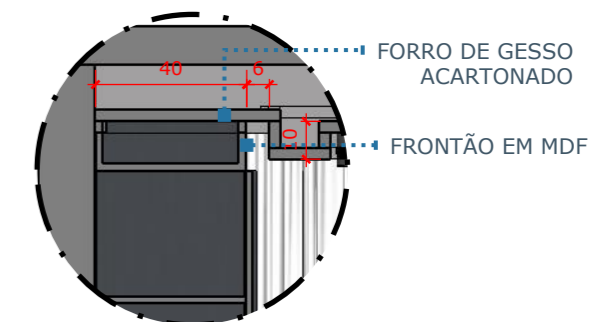

02 VISTA 02- INSTALAÇÕES  
ESCALA 1:25

KEY MAP  
SEM ESCALA

21/32

**01 VISTA 03**  
ESCALA 1:25

**03 DET. 01- ENCAIXE ARMARIO NO FORRO**  
ESCALA 1:20

**04 DET. 02- RASGO SIMPLES COM ILUMINAÇÃO**  
ESCALA 1:10