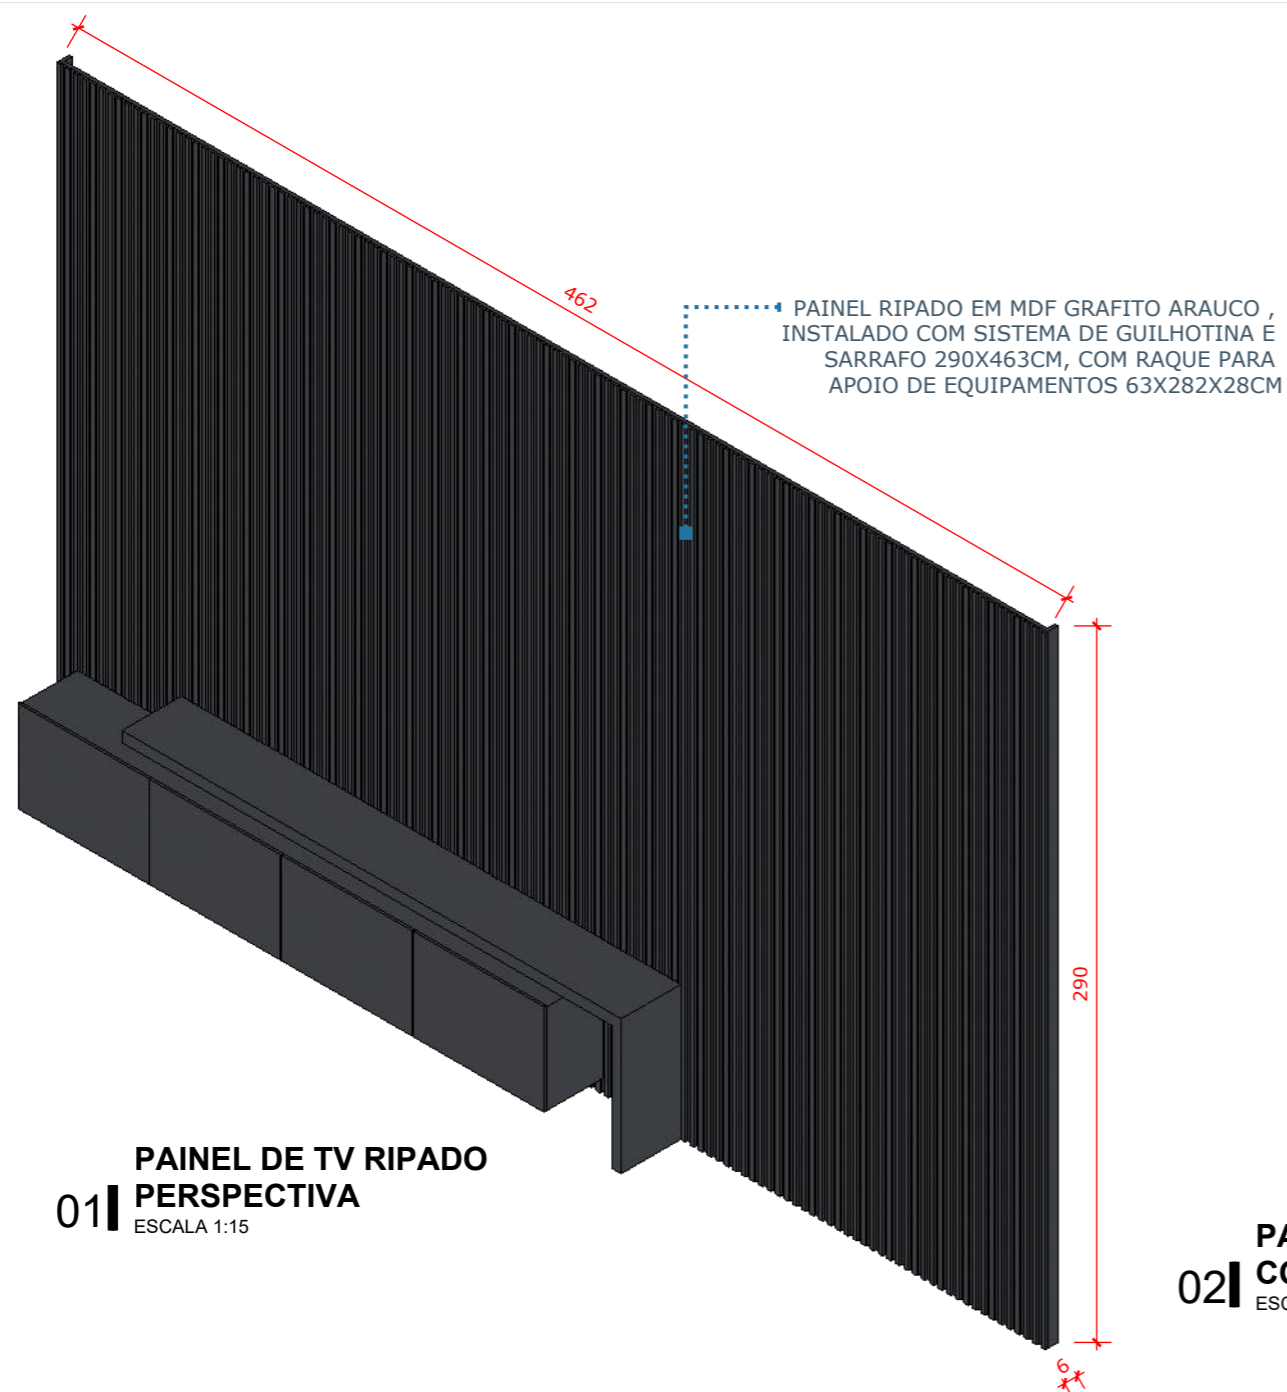

KEY MAP
SEM ESCALA

26/32

01 PAINEL DE TV RIPADO
PERSPECTIVA
ESCALA 1:15