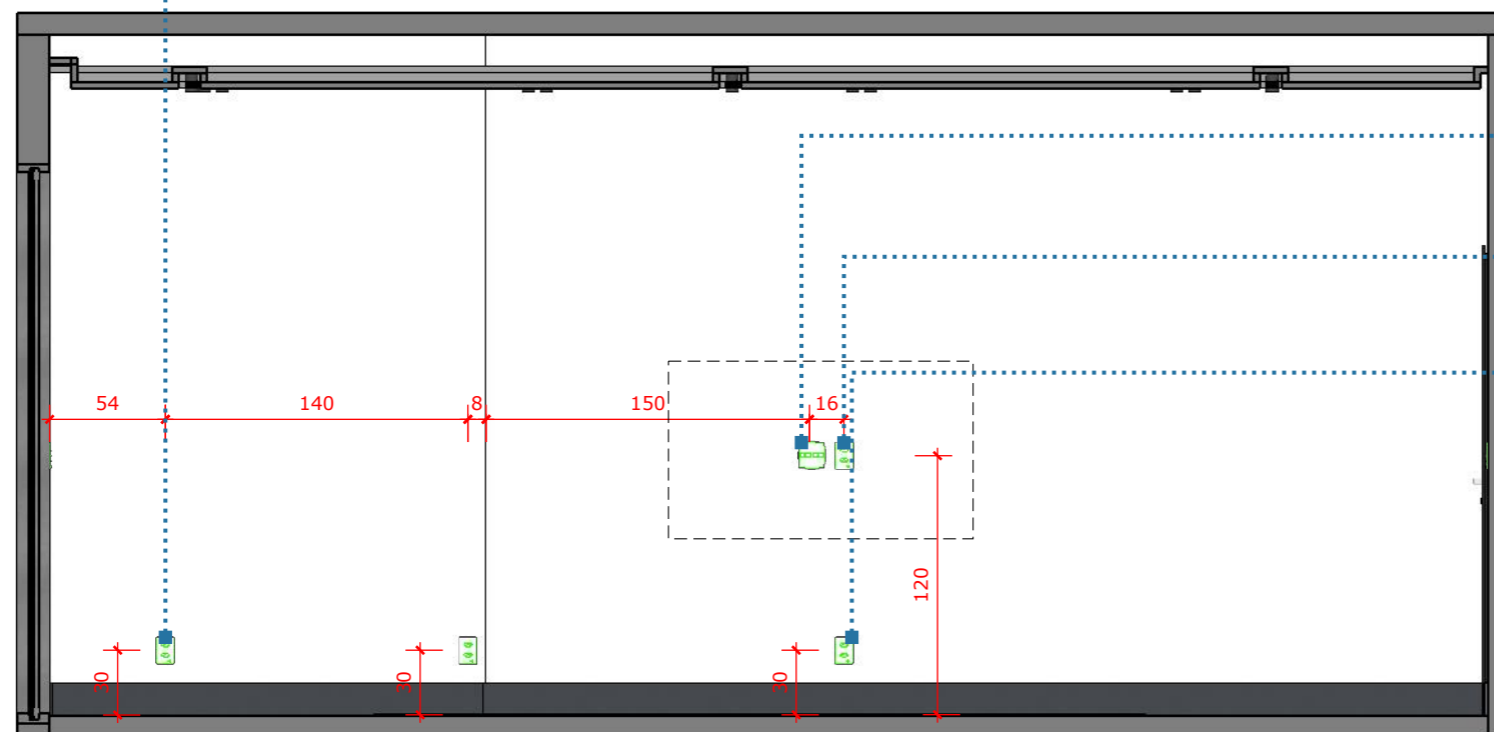

## QUADRO DE ESQUADRIAS

Nº	ALT. X LARG.	PEITORIL	QUANT.	DESCRIÇÃO
P1	2,10m x 0,90m	-----	01	PORTA DALCOMAD RENOLIT PRETO SP - 210X80CM, DE ABRIR E PUXADOR CROMADO (KIT COMPLETO)
P2	2,30m x 4,50m	-----	01	PORTA DE ACESSO A SACADA EM ALUMINIO E VIDRO, 4 FOLHAS 260X440CM

02 VISTA 02- INSTALAÇÕES  
ESCALA 1:25

KEY MAP  
SEM ESCALA

21/32

**01 VISTA 03**  
ESCALA 1:25

**03 DET. 01- ENCAIXE ARMARIO NO FORRO**  
ESCALA 1:20

**04 DET. 02- RASGO SIMPLES COM ILUMINAÇÃO**  
ESCALA 1:10

**02 VISTA 03- INSTALAÇÕES**  
ESCALA 1:25

- LUMINARIA DE PISO STEEL LAB LIGHT FLOOR LAMP, BLACK - 01 UNIDADE, PREVER PONTO DE TOMADA PARA CONECCÃO
- PAINEL COM NICHOS EM MDF GRAFITO ARAUCO, COM SPOT EMBUTIDO 300X202X20CM
- PAINEL RIPADO EM MDF GRAFITO ARAUCO, INSTALADO COM SISTEMA DE GUILHOTINA E SARRAFO 290X463CM, COM RAQUE PARA APOIO DE EQUIPAMENTOS 63X282X28CM
- TELEVISÃO 65 POLEGADAS, SANSUNG QLED 8K, INSTALADA NO PAINEL RIPADO, EIXO H = 123CM
- POLTRONA PRETA CHARLIE VERNIZ CAPUCCINO TEC.999 60x74x84 CM
- MESA LATERAL WINNIE, 2 TAMPOS SENDO MAIOR EM LACA METALIZADA GRAFITE E MENOR EM CERAMICA ROCA CINZA 60X62X50CM - 01 UNIDADE

KEY MAP  
SEM ESCALA

22/32

01 VISTA 03  
ESCALA 1:25

- TOMADA BAIXA, CAIXA 2X4, COM 02 ENTRADAS 127V, 10A, H= 30CM INSTALADA NO PAINEL DE MDF
- CAIXA 4X4, COM 02 ENTRADAS INTERNET + ANTENA - H= 120CM PREVER PASSAGEM NO PAINEL
- TOMADA MÉDIA, CAIXA 2X4, COM 02 ENTRADAS, 127V, 10A-H= 120CM, PREVER PASSAGEMNO PAINEL
- TOMADA BAIXA, CAIXA 2X4, COM 02 ENTRADAS 127V, 10A, H= 30CM INSTALADA NO PAINEL DE MDF