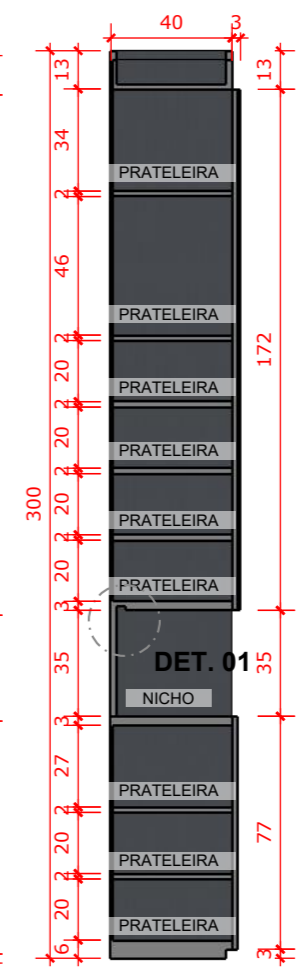

01 | **ÁRMARIO DE ACABECEIRA**  
PERSPECTIVA  
ESCALA 1:35

02 | **ÁRMARIO DE ACABECEIRA**  
VISTA FRONTAL ABERTA  
ESCALA 1:25

KEY MAP  
SEM ESCALA

30/32

DET. 01  
PUXADOR CAVA  
CHANFRADO  
02 ESCALA 1:5

DET. 02  
PERFIL DE LED  
03 ESCALA 1:10

01  
MDF GRAFITO ARAUCO

02  
FITA DE LED 3000K PARA  
MOBILIARIO - 20 METROS

01 | **ÁRMARIO DE ACABECEIRA**  
VISTA FRONTAL ABERTA  
ESCALA 1:25

ARMARIO COM  
PORTAS RIPADAS  
EM MDF GRAFITO  
ARAUCO E NICHOS  
ILUMINADOS COM LED  
300X665X40CM

04 | **CORTE AA**  
ESCALA 1:25

05 | **CORTE BB**  
ESCALA 1:25

06 | **CORTE CC**  
ESCALA 1:25

KEY MAP  
SEM ESCALA

31/32

01 | MESA DE CABECEIRA 01  
PERSPECTIVA  
ESCALA 1:15

02 | MESA DE CABECEIRA 01  
VISTA DE TOPO  
ESCALA 1:15