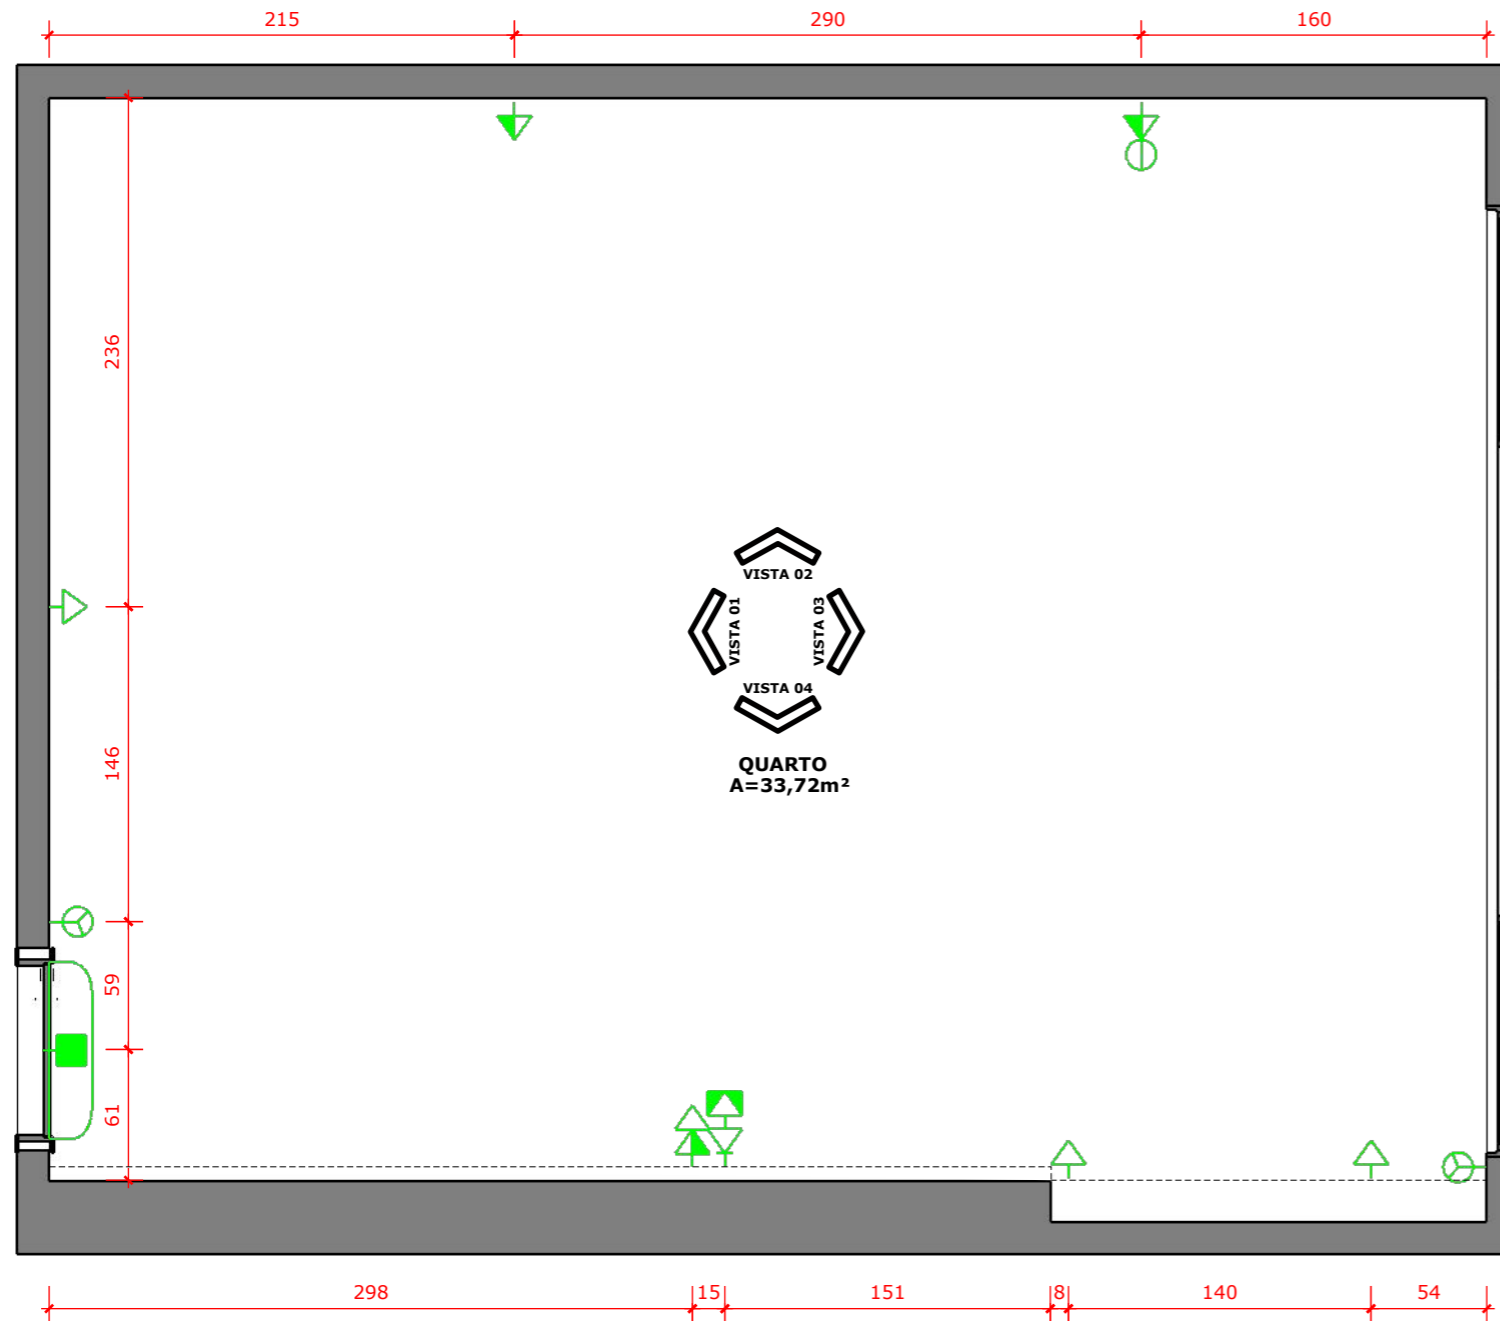

LEGENDA PONTOS TÉCNICOS

	PONTOS A DEMOLIR
	PONTOS CONSTRUIR
	PONTOS EXISTENTES
	TOMADA BAIXA
	TOMADA MÉDIA
	TOMADA ALTA
	INTERRUPTORES
	PONTO DE ÁGUA
	MAQUINA DE LAVAR
	PONTO DE ANTENA

KEY MAP
SEM ESCALA

15/32

01 PONTOS DE INSTALAÇÕES - COTADO
ESCALA 1:35

01

INTERRUPTOR 4 TECLAS
SIMPLES PRETO GRAFITE
CAIXA 4X2 - NOVARA

02

INTERRUPTOR 2 TECLAS +1
TOMADA 20A PRETO GRAFITE
CAIXA 4X2 - NOVARA

03

TOMADA DUPLA 20A
DICOPEL NOVARA PRETO
GRAFITE - CAIXA 2X4

04

CONJUNTO TOMADA
ANTENA COAXIAL TV +
REDE - PRETO MARGIRIUS

05