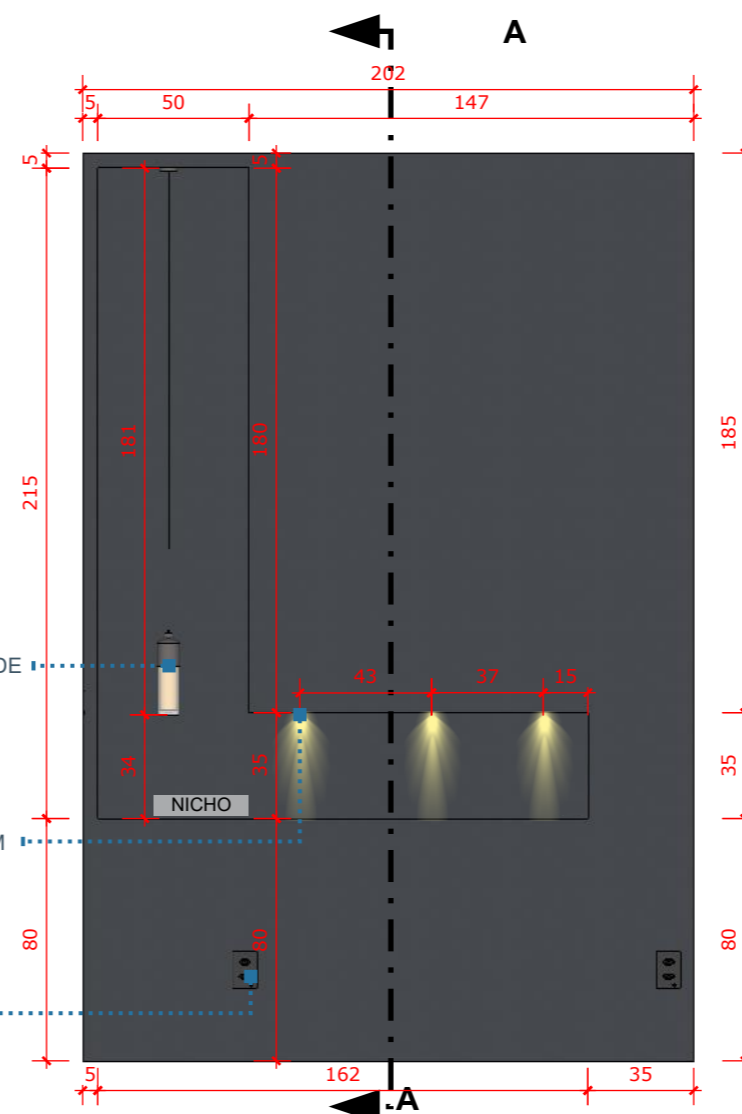

03 PAINEL DE TV RIPADO  
VISTA DE TOPO  
ESCALA 1:15

KEY MAP  
SEM ESCALA

27/32

KEY MAP  
SEM ESCALA

28/32

01 PAINEL NICHU  
PERSPECTIVA  
ESCALA 1:25

02 PAINEL NICHU  
VISTA FRONTAL  
ESCALA 1:25

03 PAINEL NICHU  
CORTE AA  
ESCALA 1:25