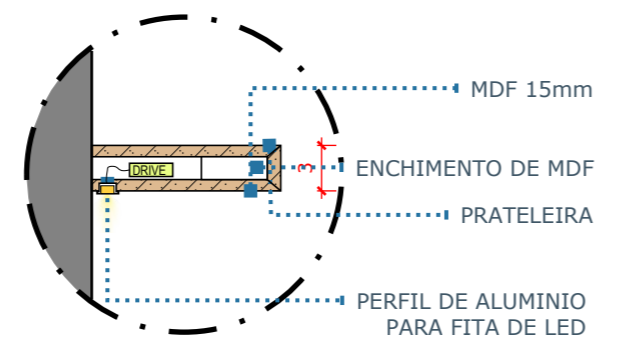

01 | **ÁRMARIO DE ACABECEIRA**  
PERSPECTIVA  
ESCALA 1:35

02 | **ÁRMARIO DE ACABECEIRA**  
VISTA FRONTAL ABERTA  
ESCALA 1:25

KEY MAP  
SEM ESCALA

30/32

DET. 01  
PUXADOR CAVA  
CHANFRADO  
02 ESCALA 1:5