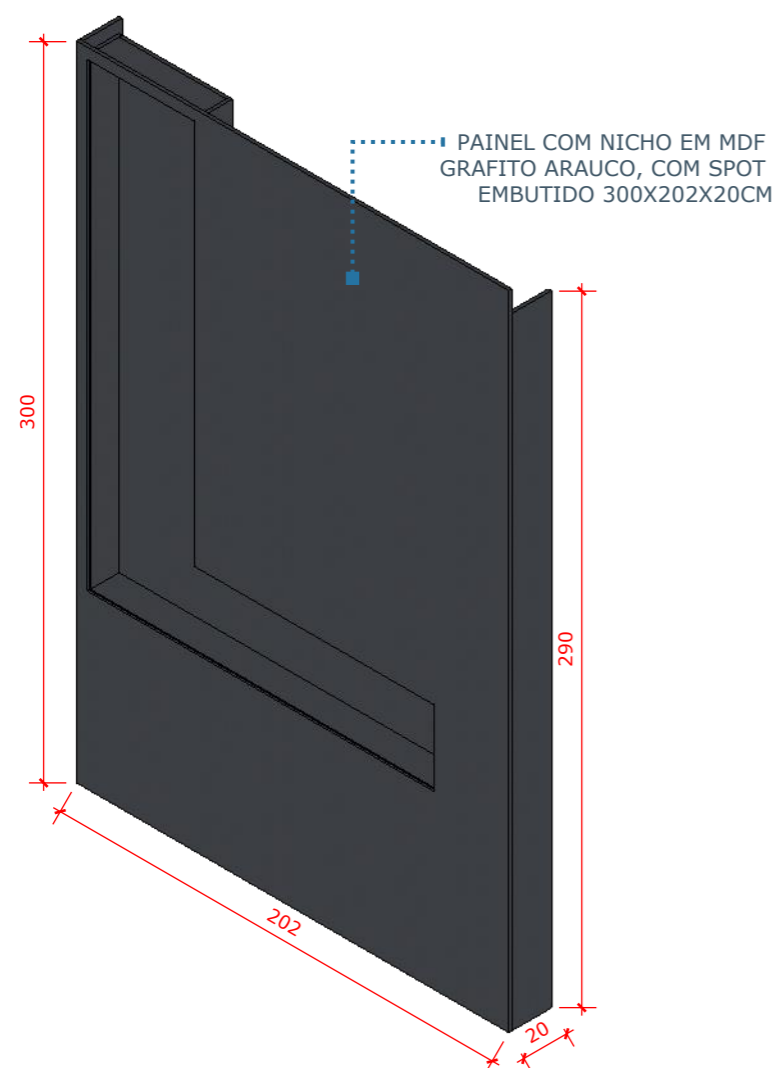

03 PAINEL DE TV RIPADO  
VISTA DE TOPO  
ESCALA 1:15

KEY MAP  
SEM ESCALA

27/32

KEY MAP  
SEM ESCALA

28/32

01 PAINEL NICHU  
PERSPECTIVA  
ESCALA 1:25

02 PAINEL NICHU  
VISTA FRONTAL  
ESCALA 1:25

03 PAINEL NICHU  
CORTE AA  
ESCALA 1:25