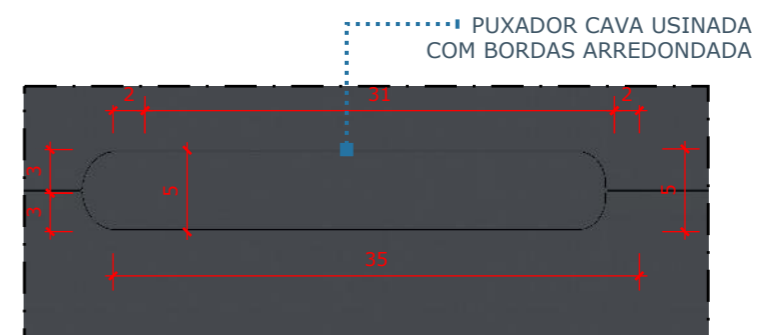

05 | DET. 01
MESA DE CABECEIRA 02
ESCALA 1:15