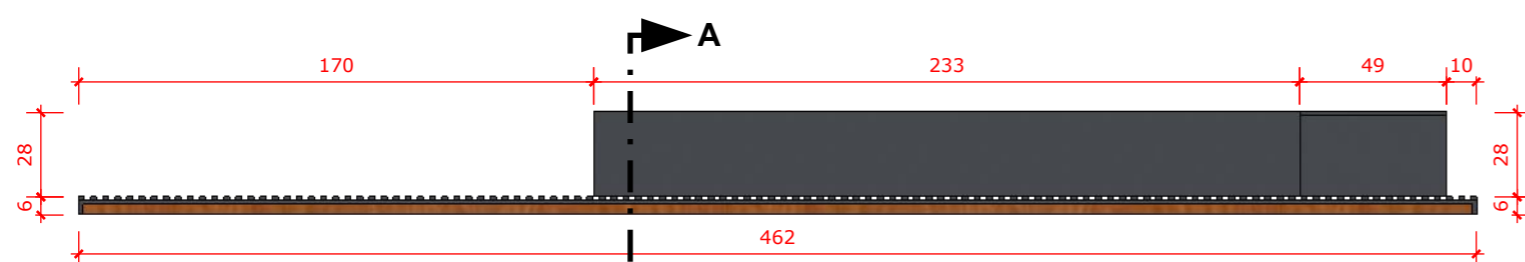

KEY MAP  
SEM ESCALA

26/32

01 PAINEL DE TV RIPADO  
PERSPECTIVA  
ESCALA 1:15

02 PAINEL DE TV RIPADO  
CORTE AA  
ESCALA 1:15

04 DET. 01  
PUXADOR PASSANTE  
ESCALA 1:05

05 DET. 02  
SARRAFO COM GUILHOTINA  
ESCALA 1:05