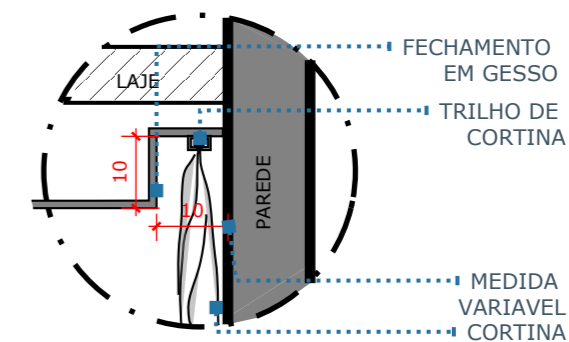

**KEY MAP**  
SEM ESCALA

**18/32**

**03 | DET. 01- TAMICA**  
30MM  
ESCALA 1:10

**04 | DET. 02- RASGO SIMPLES**  
COM ILUMINAÇÃO  
ESCALA 1:10

**05 | DET. 04- RASGO SIMPLES**  
COM ILUMINAÇÃO  
ESCALA 1:10