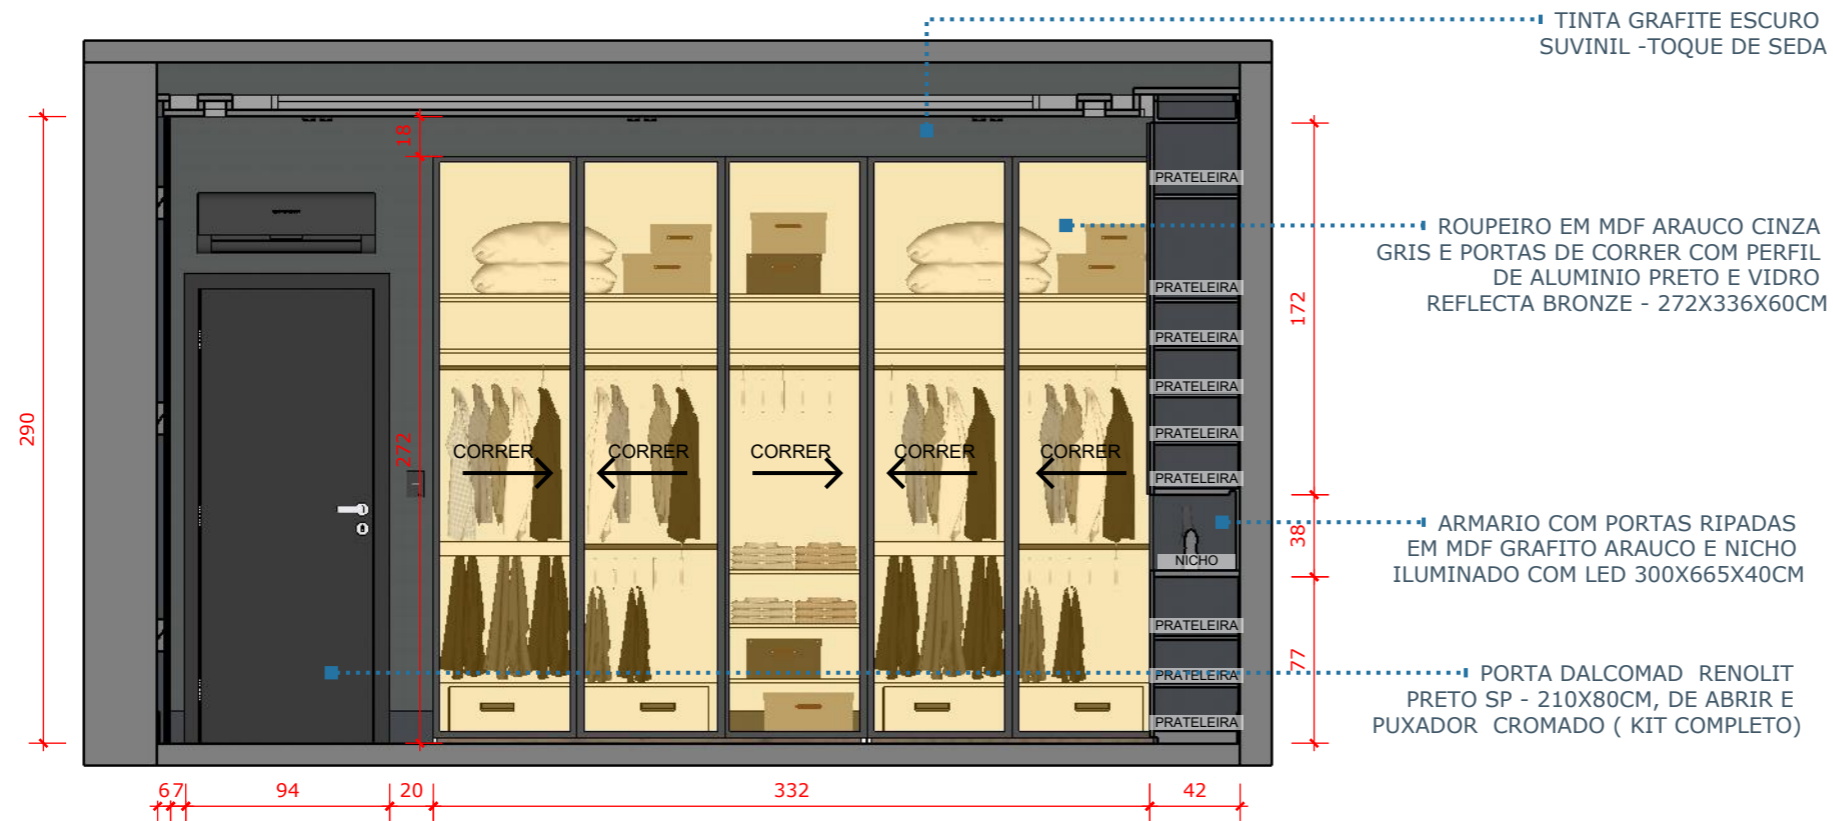

KEY MAP
SEM ESCALA

19/32