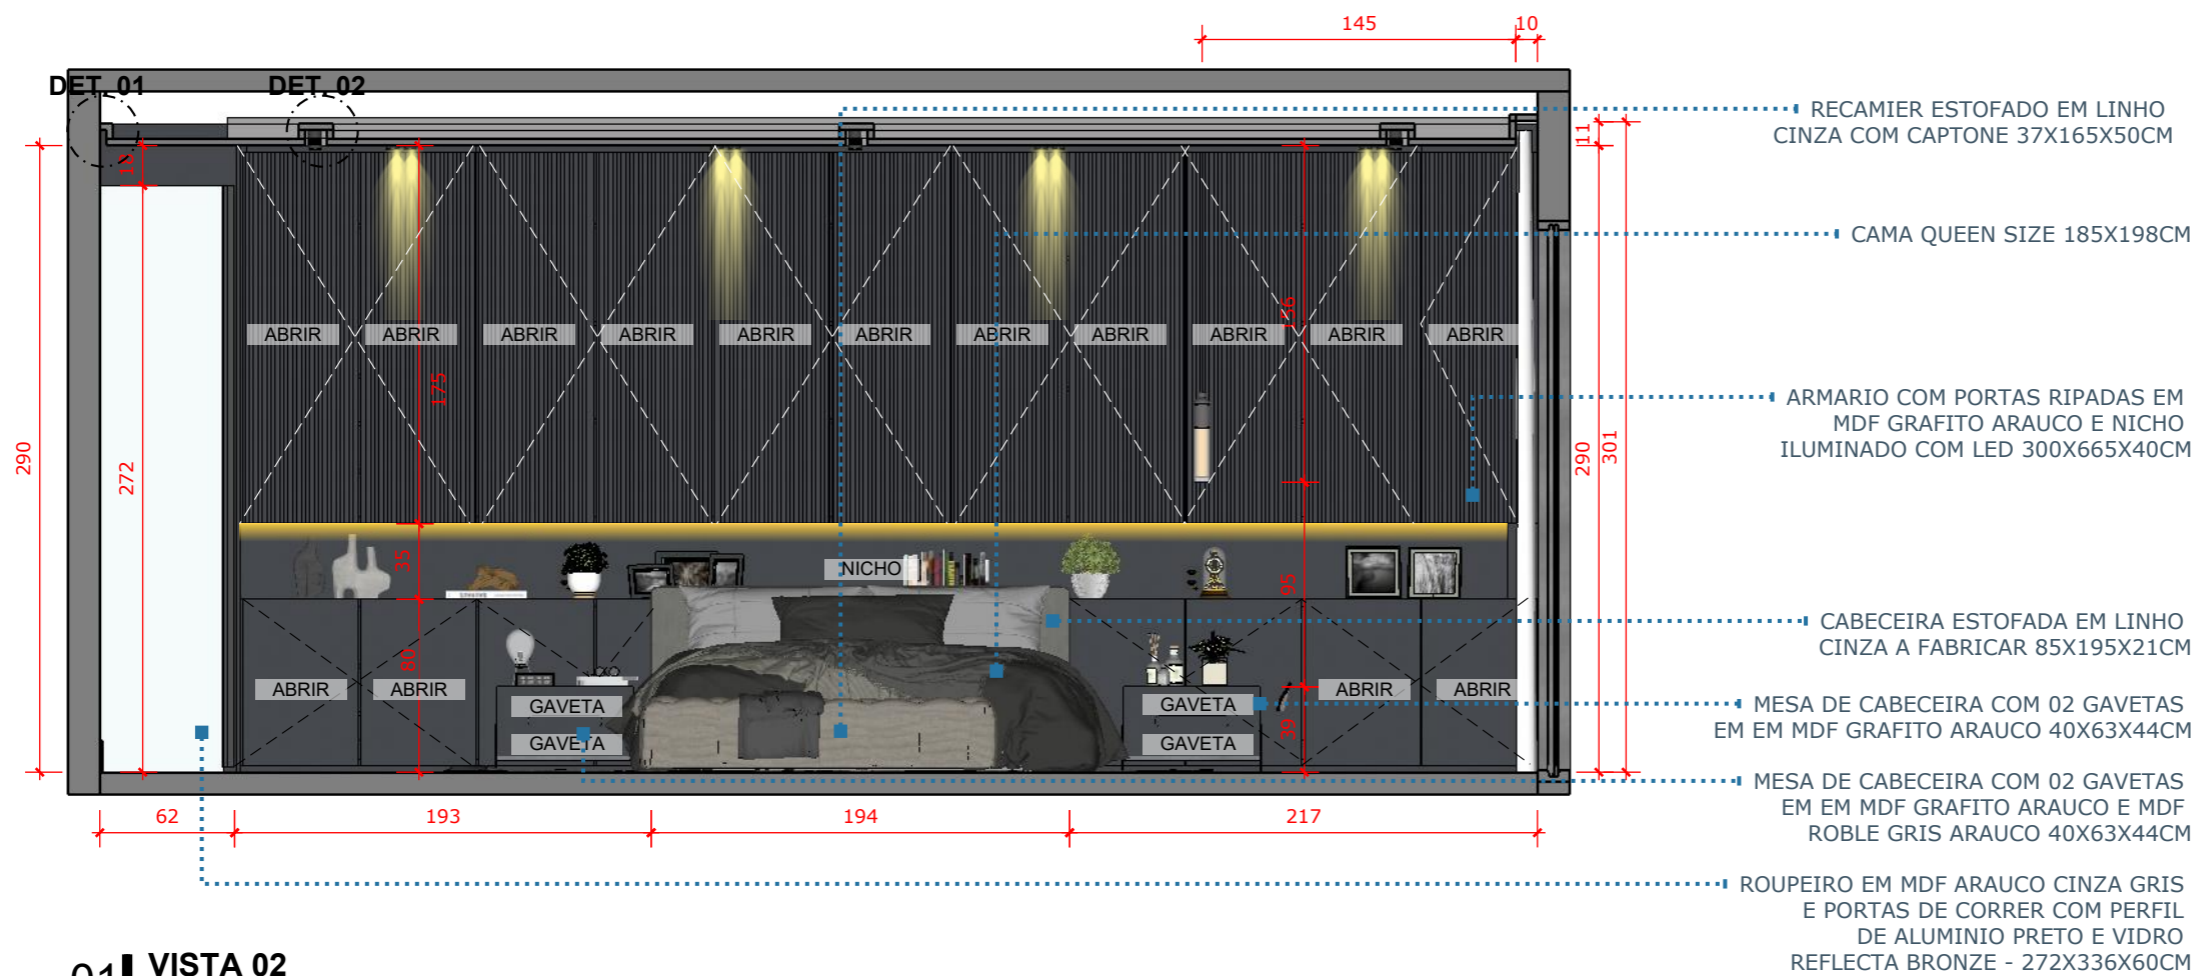

02 VISTA 01- INSTALAÇÕES
ESCALA 1:25