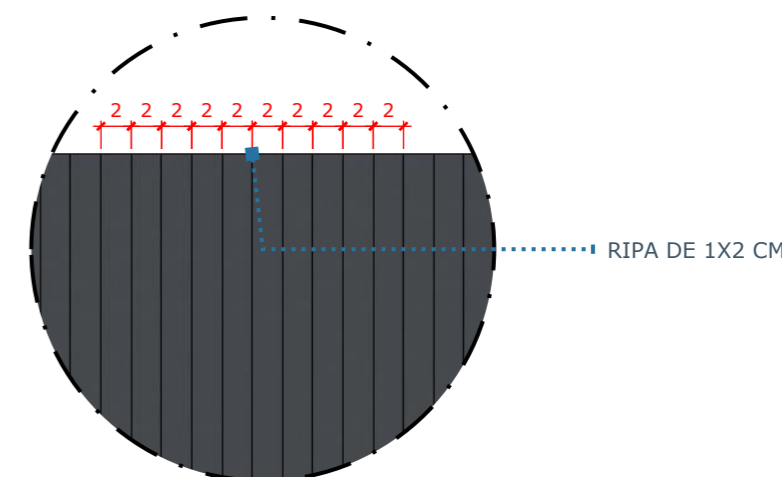

KEY MAP
SEM ESCALA

27/32