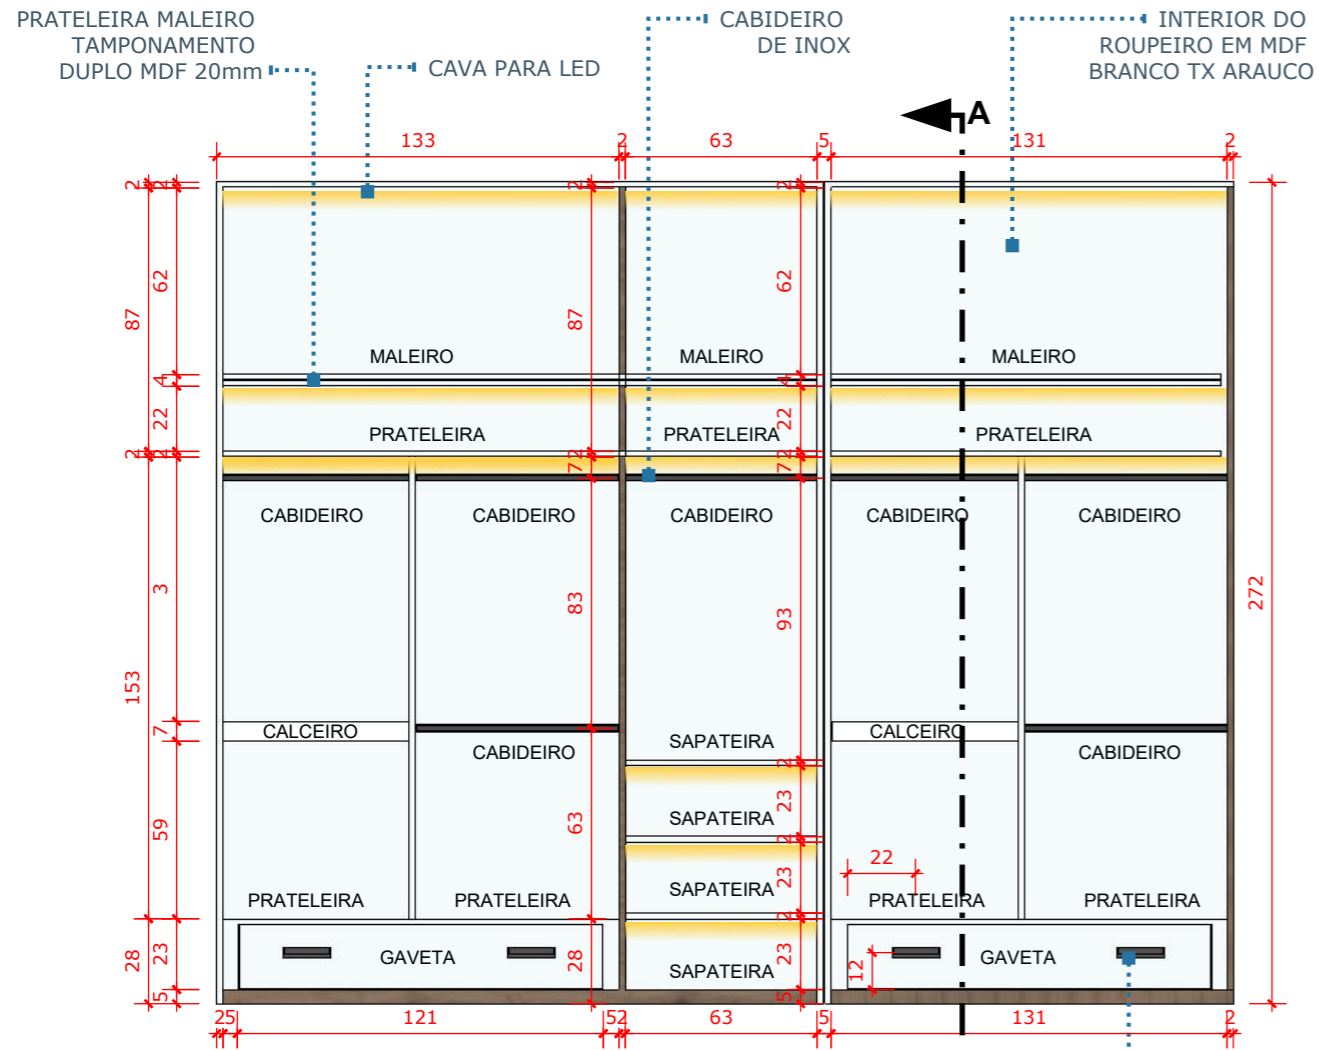

KEY MAP
SEM ESCALA

25/32

01

MDF BRANCO TX
ARAUCO
INTERIOR DO ROUPEIRO

02

VIDRO REFLECTA
BRONZE