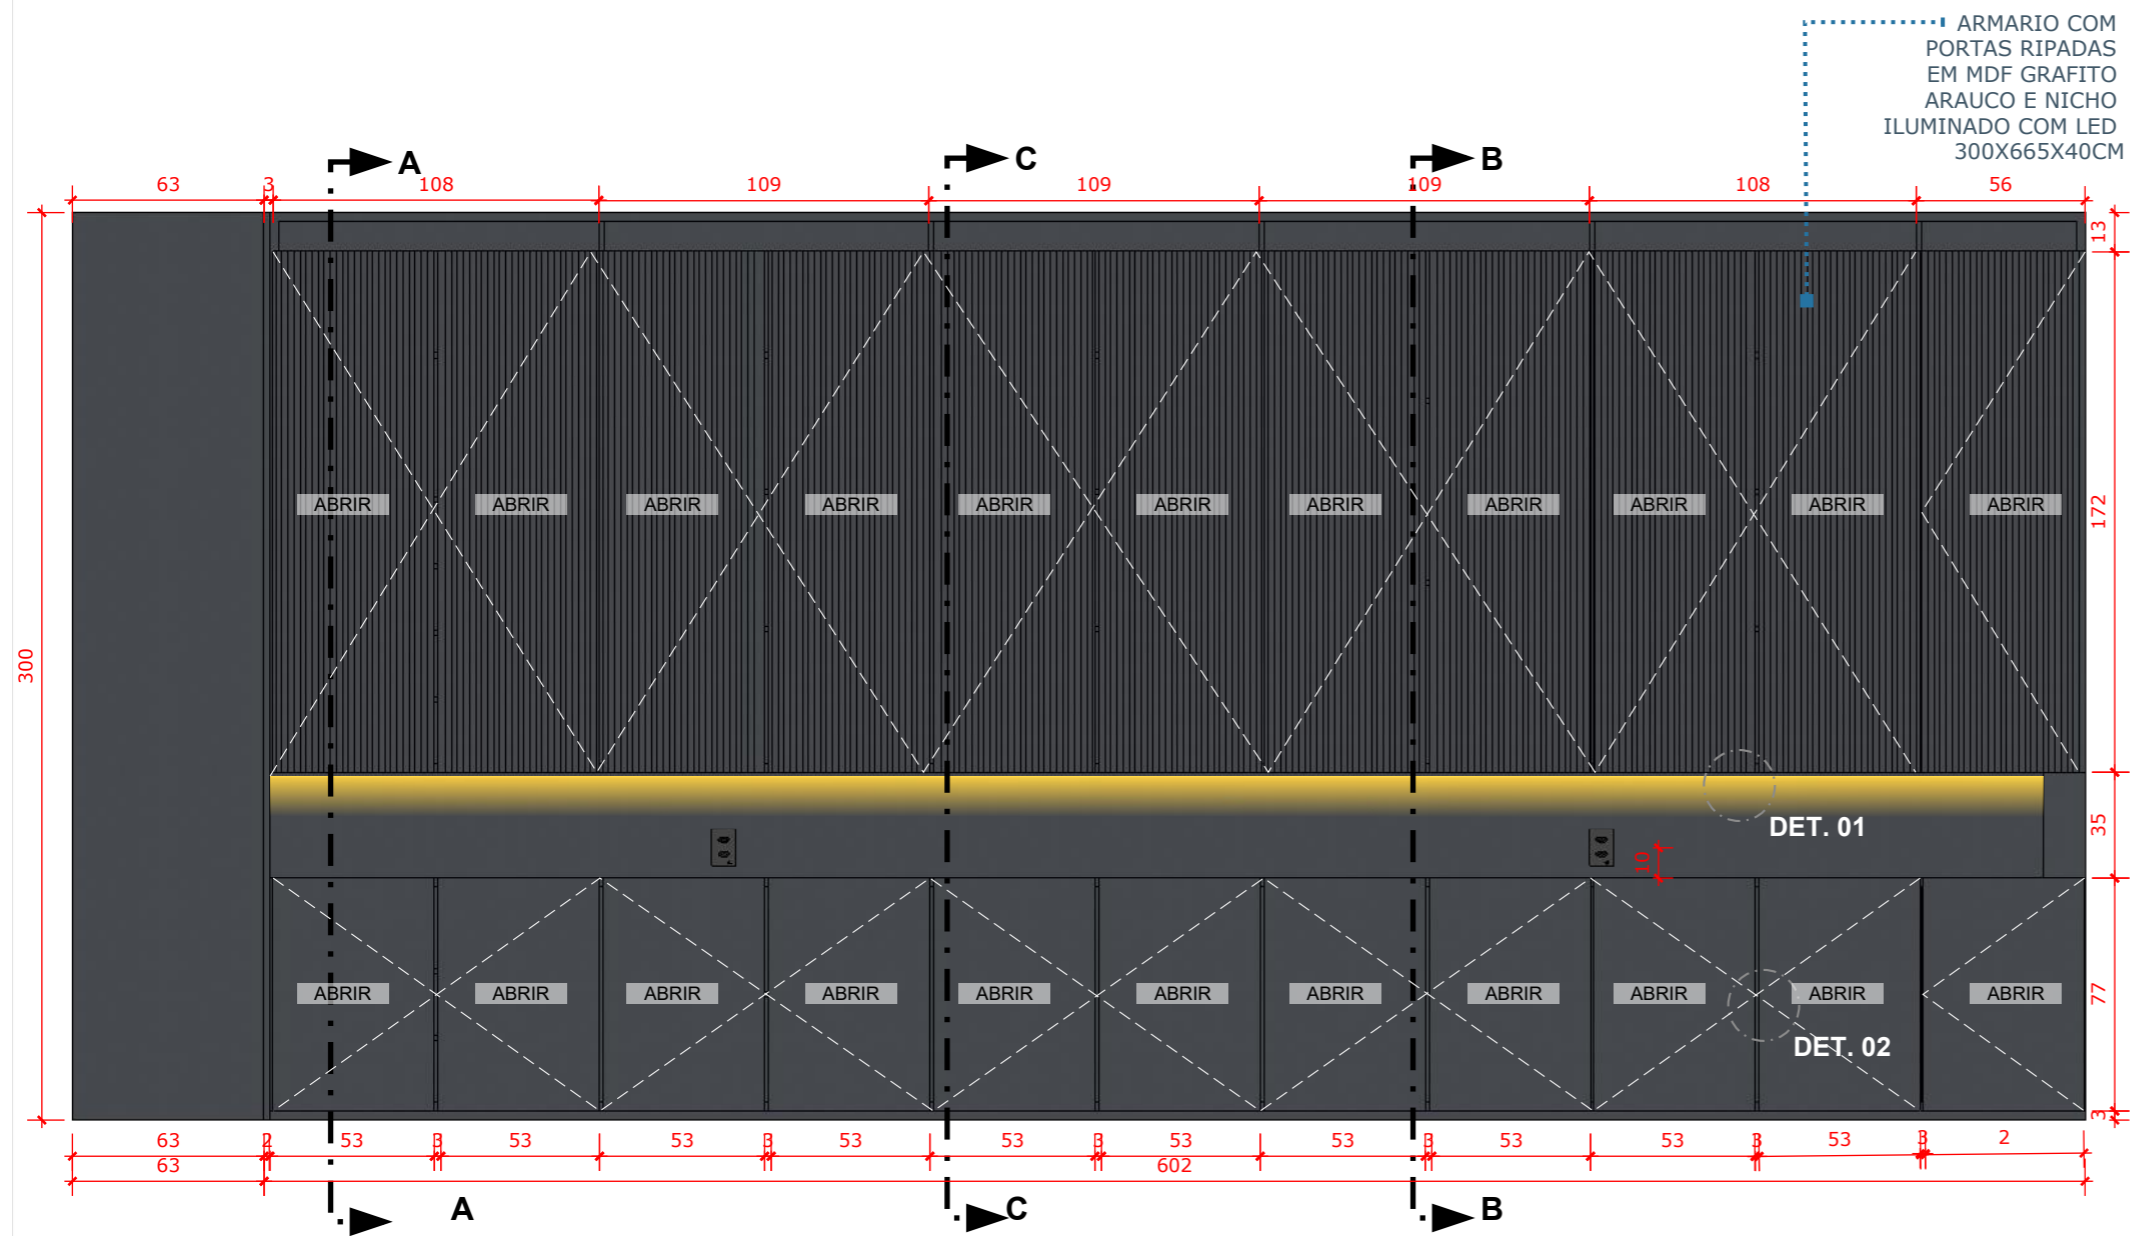

01 | **ÁRMARIO DE ACABECEIRA**  
PERSPECTIVA  
ESCALA 1:35

02 | **ÁRMARIO DE ACABECEIRA**  
VISTA FRONTAL ABERTA  
ESCALA 1:25

KEY MAP  
SEM ESCALA

30/32

DET. 01  
PUXADOR CAVA  
CHANFRADO  
02 ESCALA 1:5

DET. 02  
PERFIL DE LED  
03 ESCALA 1:10

01  
MDF GRAFITO ARAUCO

02  
FITA DE LED 3000K PARA  
MOBILIARIO - 20 METROS

01 | **ÁRMARIO DE ACABECEIRA**  
VISTA FRONTAL ABERTA  
ESCALA 1:25

ARMARIO COM  
PORTAS RIPADAS  
EM MDF GRAFITO  
ARAUCO E NICHOS  
ILUMINADOS COM LED  
300X665X40CM