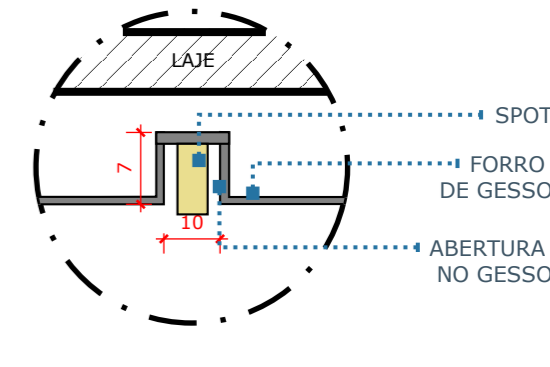

04 | DET. 02- RASGO SIMPLES
COM ILUMINAÇÃO
ESCALA 1:10