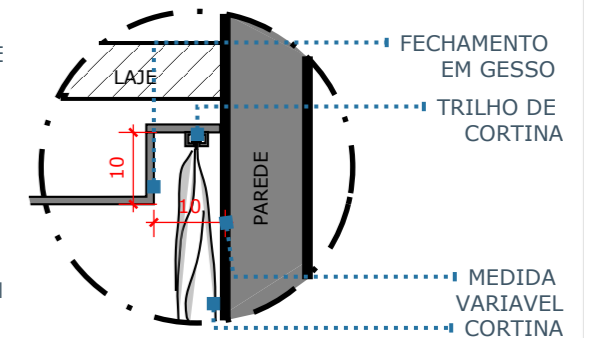

02 VISTA 02- INSTALAÇÕES  
ESCALA 1:25

KEY MAP  
SEM ESCALA

21/32

**01 VISTA 03**  
ESCALA 1:25

**03 DET. 01- ENCAIXE ARMARIO NO FORRO**  
ESCALA 1:20

**04 DET. 02- RASGO SIMPLES COM ILUMINAÇÃO**  
ESCALA 1:10

KEY MAP  
SEM ESCALA

22/32

01 VISTA 03  
ESCALA 1:25

- TOMADA BAIXA, CAIXA 2X4, COM 02 ENTRADAS 127V, 10A, H= 30CM INSTALADA NO PAINEL DE MDF
- CAIXA 4X4, COM 02 ENTRADAS INTERNET + ANTENA - H= 120CM PREVER PASSAGEM NO PAINEL
- TOMADA MÉDIA, CAIXA 2X4, COM 02 ENTRADAS, 127V, 10A-H= 120CM, PREVER PASSAGEMNO PAINEL
- TOMADA BAIXA, CAIXA 2X4, COM 02 ENTRADAS 127V, 10A, H= 30CM INSTALADA NO PAINEL DE MDF