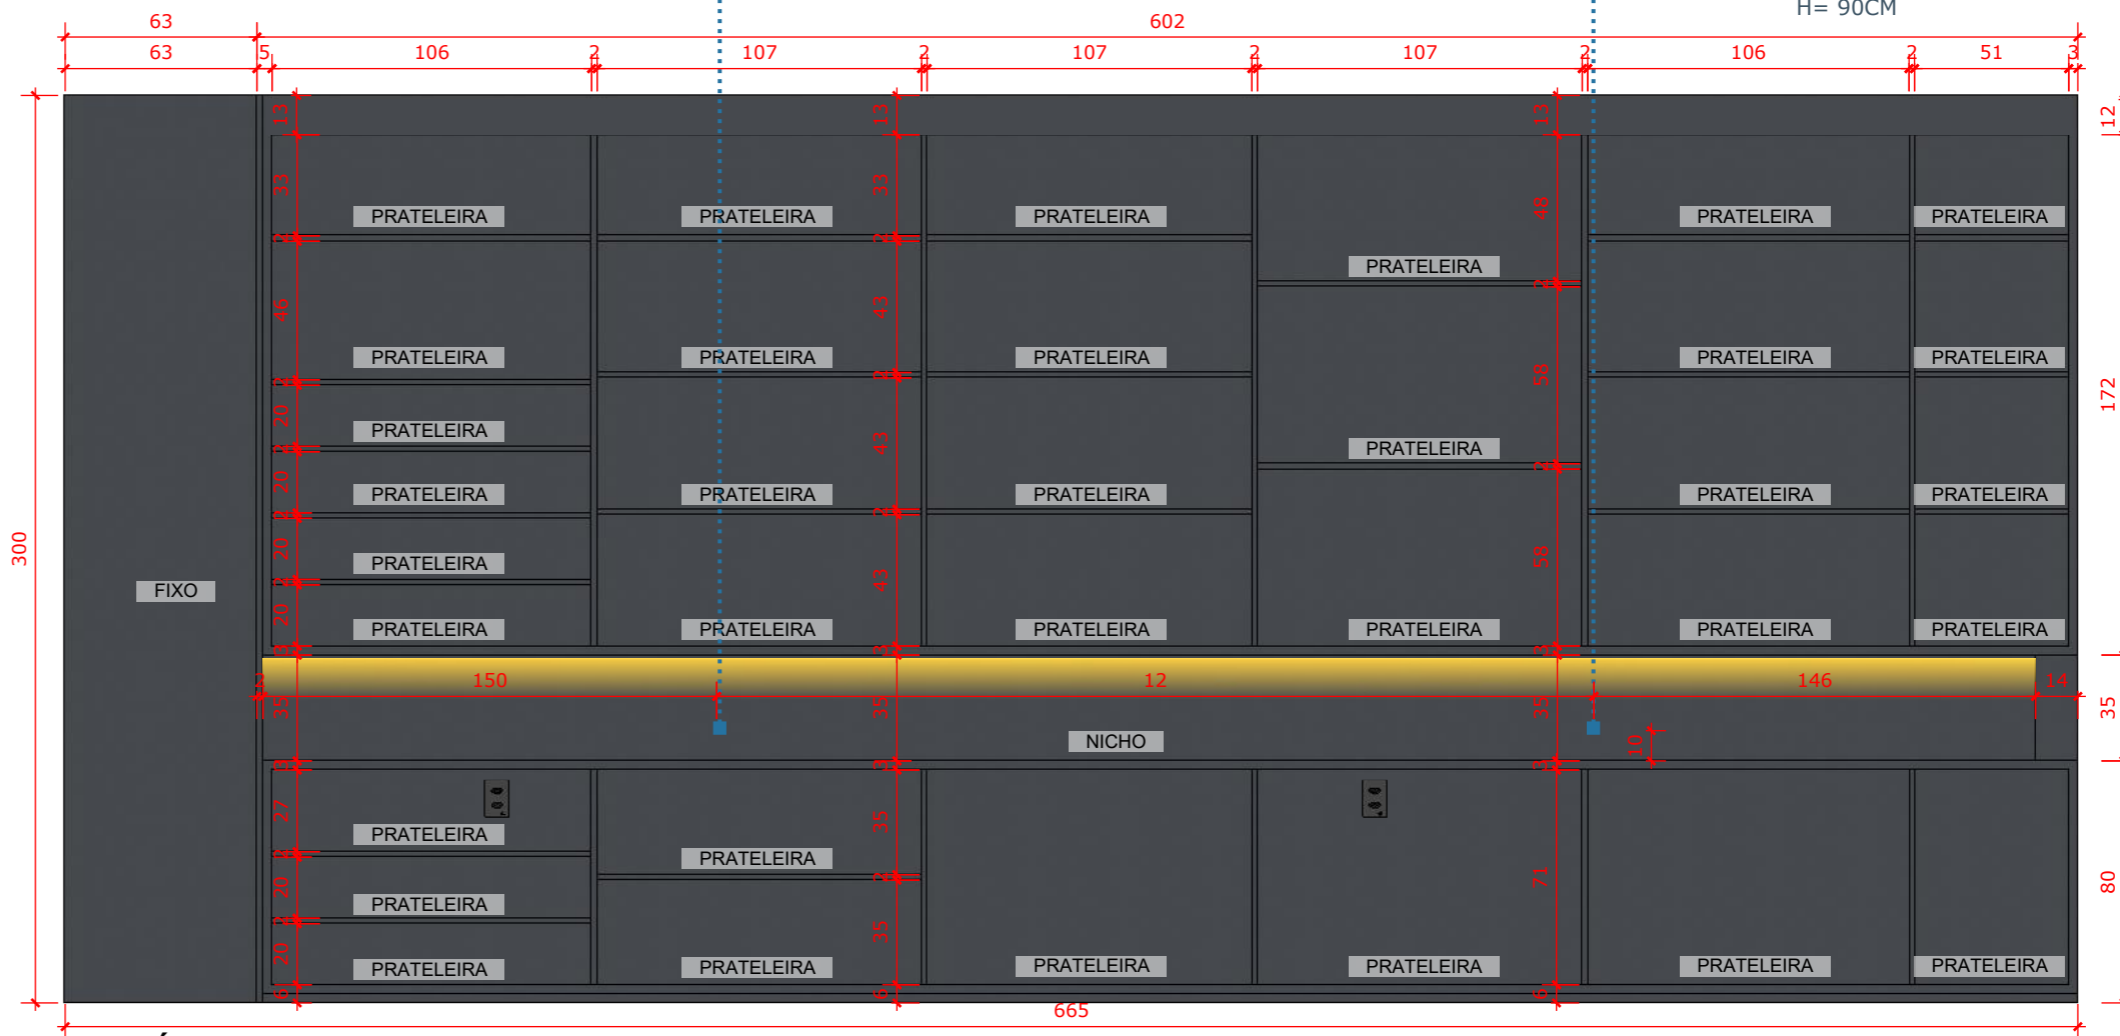

01 | **ÁRMARIO DE ACABECEIRA**  
PERSPECTIVA  
ESCALA 1:35

02 | **ÁRMARIO DE ACABECEIRA**  
VISTA FRONTAL ABERTA  
ESCALA 1:25

KEY MAP  
SEM ESCALA

30/32

DET. 01  
PUXADOR CAVA  
CHANFRADO  
02 ESCALA 1:5